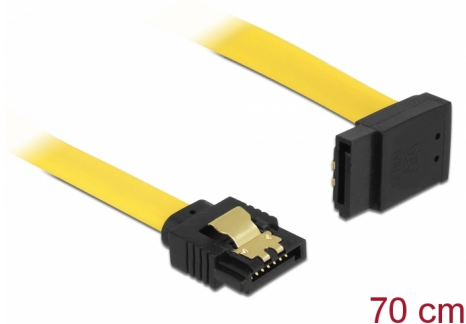

Delock SATA 6 Gb/s kabel ravan do zakrivljen gore 70 cm žuti

Opis

Ovaj Delock SATA kabel omogućuje interno povezivanje različitih SATA uređaja, primjerice HDD pogona, kartica kontrolera ili izbrisive memorije. Usklađen je s najnovijim standardom i pruža brzinu prijenosa podataka do 6 Gb/s. Unatrag je kompatibilan s prethodnim SATA verzijama, ali se u tom slučaju može postići samo odgovarajuća brzina prijenosa. Kod povezivanja ovog kabela na HDD pogon, treba ga položiti prema gore. Metalne kopče na konektorima osiguravaju pouzdano sjedanje kabela na mjesto.

70 cm

Predmet br. 82812

EAN: 4043619828128

Zemlja podrijetla: China

Pakiranje: Plastična vrećica sa zip zatvaračem

Tehnički podaci

- Priključak:
 - 1 x 7-pinski SATA 6 Gb/s, ženski ravan >
 - 1 x 7-pinski SATA 6 Gb/s, ženski kutni prema gore
- Sa zlatnim metalnim kopčama
- Brzina prijenosa podataka do 6 Gb/s
- Kompatibilno s SATA 1,5 Gb/s i 3 Gb/s
- Presjek kabela: 26 AWG
- Boja: žuta
- Duljina bez konektora: oko. 70 cm

Preduvjeti sustava

- Jedan slobodni SATA priključak

Sadržaj pakiranja

- SATA kabel

General

Tehnički podaci:	SATA 6 Gb/s
------------------	-------------

Interface

Priključak 1:	1 x 7-pinski SATA 6 Gb/s, muški ravan
Priključak 2:	1 x 7-pinski SATA 6 Gb/s, muški kutni prema gore

Technical characteristics

Brzina prijenosa podataka:	SATA do 6 Gb/s
----------------------------	----------------

Physical characteristics

Connector color:	crne
Boja kabela:	žuta
Conductor gauge:	26 AWG
Duljina:	70 cm