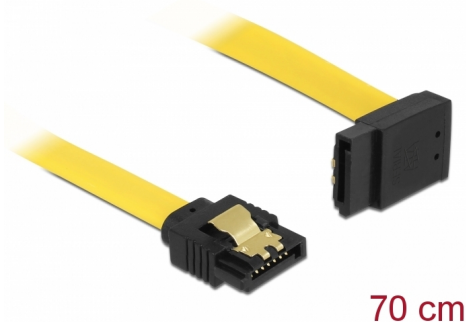

Delock Cavo SATA 6 Gb/s dritto angolato verso l'alto da 70 cm giallo

Descrizione

Questo cavo SATA Delock consente il collegamento interno di vari dispositivi SATA, tra cui HDD, schede del controller o memorie Flash. È conforme agli standard più recenti e garantisce una velocità di trasferimento dati fino a 6 Gb/s. È retrocompatibile con precedenti versioni SATA, ma può raggiungere solo la rispettiva velocità di trasferimento. Quando si collega questo cavo ad un HDD, il cavo viene rivolto verso l'alto. I clip in metallo sui connettori assicurano che il cavo scatti in posizione in modo affidabile.

70 cm

Articolo n. 82812

EAN: 4043619828128

Paese di origine: China

Pacchetto: Sacchetto in plastica con cerniera

Dettagli tecnici

- Connettori:
 - 1 x SATA 6 Gb/s femmina dritto a 7 pin >
 - 1 x SATA 6 Gb/s femmina con angolo verso l'alto a 7 pin
- Con clip in metallo dorati
- Velocità di trasferimento dati fino a 6 Gb/s
- Retrocompatibile con SATA 1,5 Gb/s e 3 Gb/s
- Sezione dei cavi: 26 AWG
- Colore: giallo
- Lunghezza senza connettori: ca. 70 cm

Requisiti di sistema

- Una porta SATA libera

Contenuto della confezione

- Cavo SATA

General

Specification:	SATA 6 Gb/s
----------------	-------------

Interface

Connettore 1:	1 x SATA 6 Gb/s 7 pin plug straight
Connettore 2:	1 x SATA 6 Gb/s 7 pin plug upwards angled

Technical characteristics

Data transfer rate:	SATA up to 6 Gb/s
---------------------	-------------------

Physical characteristics

Connector color:	nero
Cable colour:	giallo
Conductor gauge:	26 AWG
Lunghezza:	70 cm