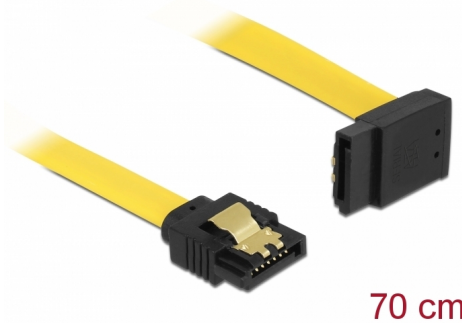

# Delock SATA 6 Gb/s Ίσιο καλώδιο με πάνω γωνία 70 εκ. κίτρινο

## Περιγραφή

Αυτό το καλώδιο SATA από την Delock καθιστά δυνατή την εσωτερική σύνδεση διαφόρων συσκευών SATA, π.χ. δίσκους HDD, κάρτες ελεγκτών ή μνήμες Flash. Είναι συμβατό με το τελευταίο πρότυπο και προσφέρει ρυθμό μεταφοράς δεδομένων έως 6 Gb/s. Είναι συμβατό με τις προηγούμενες εκδόσεις SATA, αλλά σε αυτή την περίπτωση μπορεί να φτάσει την αντίστοιχη ταχύτητα μεταφοράς. Όταν συνδέετε το καλώδιο αυτό σε ένα δίσκο HDD το καλώδιο θα έχει φορά προς τα πάνω. Τα μεταλλικά κλιπ στους συνδέσμους διασφαλίζουν ότι το καλώδιο ασφαλίζει σταθερά στη θέση του.

## Προδιαγραφές

- Συνδετήρας:
  - 1 x SATA 6 Gb/s 7 ακροδεκτών, θηλυκό σε ευθεία >
  - 1 x SATA 6 Gb/s 7 ακίδων θηλυκό γωνία προς τα πάνω
- Με μεταλλικά κλιπ χρυσού χρώματος
- Ρυθμός μεταφοράς δεδομένων της τάξης των 6 Gb/s
- SATA 1,5 Gb/s και 3 Gb/s συμβατό και με το παλαιότερο
- Μετρητής καλωδίου: 26 AWG
- Χρώμα: κίτρινο
- Μήκος χωρίς το σύνδεσμο: περ. 70 cm

## Physical characteristics

Connector color:	μαύρο
Χρώμα καλωδίου:	κίτρινο
Conductor gauge:	26 AWG
Μήκος:	70 cm