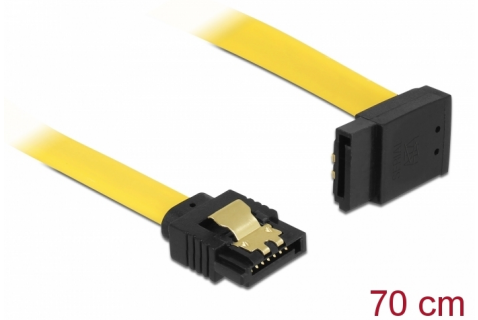

Delock SATA 6 Go/s Câble droit coudé vers le haut 70 cm jaune

Description

Ce câble SATA Delock permet la connexion interne de différents périphériques SATA, tels que des disques durs, des cartes contrôleur ou des mémoires Flash. Il est conforme à la dernière norme et procure un taux de transfert de données jusqu'à 6 Gb/s. Il est rétrocompatible avec les précédentes versions SATA, mais ne peut alors atteindre que leur vitesse de transfert respective. En connectant ce câble à un disque dur, le câble est orienté vers le haut. Les attaches métalliques sur les connecteurs garantissent que le câble s'enclenche en position de manière fiable.

70 cm

N° produit 82812

EAN: 4043619828128

Pays d'origine: China

Emballage: Sac polyvalent à fermeture éclair

Détails techniques

- Connecteurs :
 - 1 x SATA 6 Gb/s à 7 broches femelle droit >
 - 1 x SATA 6 Gb/s 7 broches femelle coudé vers le haut
- Avec attaches métalliques dorées
- Débit de données jusqu'à 6 Gb/s
- Rétrocompatible avec SATA 1,5 Go/s et 3 Go/s
- Jauge de câble : 26 AWG
- Couleur : jaune
- Longueur sans connecteurs: env. 70 cm

Configuration système requise

- Un port SATA disponible

Contenu de l'emballage

- Câble SATA

General

Spécifications techniques:	SATA 6 Gb/s
----------------------------	-------------

Interface

Connecteur 1:	1 x SATA 6 Gb/s 7 broches mâle droit
Connecteur 2:	1 x SATA 6 Gb/s 7 broches mâle coudé vers le haut

Technical characteristics

Débit de données:	SATA jusqu'à 6 Go/s
-------------------	---------------------

Physical characteristics

Connector color:	noir
Couleur du câble:	jaune
Conductor gauge:	26 AWG
Longueur:	70 cm