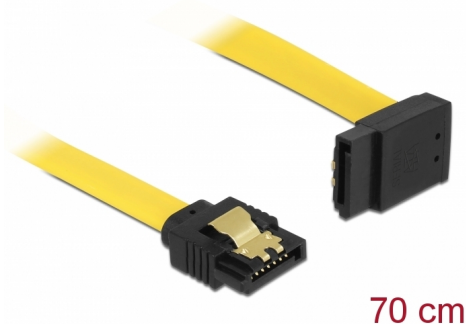

# Delock Cable SATA de 6 Gb/s recto hacia arriba en ángulo de 70 cm amarillo

## Descripción

Este cable SATA de Delock permite la conexión interna de varios dispositivos SATA como, por ejemplo, unidades de disco duro, tarjetas controladoras o memorias Flash. Cumple la normativa más reciente y proporciona una velocidad de transferencia de datos de hasta 6 Gb/s. Es compatible con las anteriores versiones de SATA. Con dichas versiones, solo puede alcanzar la velocidad de transferencia correspondiente. Cuando conecte este cable a una unidad de disco duro, el cable se colocará hacia arriba. Los enganches metálicos de los conectores garantizan que el cable se fijará en su posición de forma segura mediante el sonido de un clic.

## Detalles técnicos

- Conectores:
  - 1 x SATA 6 Gb/s de 7 pines hembra recto >
  - 1 x SATA 6 Gb/s de 7 pines hembra acodado hacia arriba
- Con broches metálicos dorados coloreados
- Velocidades de transferencias de datos de hasta 6 Gb/s
- Compatible con SATA 1,5 Gb/s y 3 Gb/s
- Valor normalizado del cable: 26 AWG
- Color: amarillo
- Longitud sin conectores: aprox. 70 cm

## Physical characteristics

Connector color:	negro
Color del cable:	amarillo
Conductor gauge:	26 AWG
Longitud:	70 cm