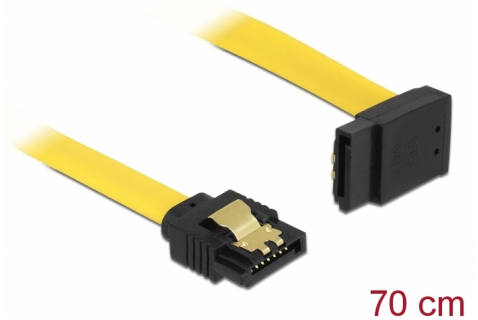

# Delock SATA 6 Gb/s Kabel gerade auf oben gewinkelt 70 cm gelb

## Beschreibung

Dieses SATA Kabel von Delock dient dem internen Anschluss verschiedener SATA Geräte, wie z. B. Festplatten, Controller Karten oder auch Flash Speicher. Es entspricht dem neuesten Standard und unterstützt eine Datentransferrate von bis zu 6 Gb/s und ist abwärtskompatibel zu den vorherigen SATA Versionen, wobei hier nur die jeweilige Transferrate erreicht werden kann. Beim Anschließen einer Festplatte wird das SATA Kabel nach oben weg geführt. Zusätzliches Einrasten beim Anschließen des Kabels wird durch die Metallclips an den Konnektoren ermöglicht.

## Technische Daten

- Anschlüsse:
  - 1 x SATA 6 Gb/s 7 Pin Buchse gerade >
  - 1 x SATA 6 Gb/s 7 Pin Buchse oben gewinkelt
- Mit goldfarbenen Metallclips
- Datentransferrate bis zu 6 Gb/s
- Abwärtskompatibel zu SATA 1,5 Gb/s und 3 Gb/s
- Drahtquerschnitt: 26 AWG
- Farbe: gelb
- Länge ohne Anschlüsse: ca. 70 cm

## Physikalische Eigenschaften

Anschlussfarbe:	schwarz
Kabelfarbe:	gelb
Leiterquerschnitt:	26 AWG
Länge:	70 cm