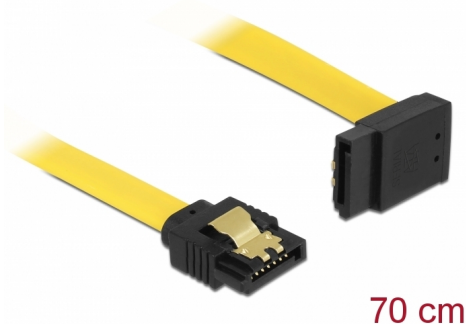

Delock Kabel SATA, 6 Gb/s, přímý na pravoúhlý nahoru, 70 cm, žlutý

Popis

Tento SATA kabel od Delocku umožňuje interní připojení různých SATA zařízení, např. HDD, karty s řadiči nebo Flash paměti. Vyhovuje poslednímu standardu a poskytuje přenosovou rychlost data ž do 6 Gb/s. Je zpětně kompatibilní s předešlými SATA verzemi, ale pak může dosáhnout pouze příslušné přenosové rychlosti. Při připojování tohoto kabelu k HDD je kabel vyveden nahoru. Kovové spony na konektorech zajišťují, aby kabel spolehlivě zapadl na své místo.

70 cm

Číslo produktu 82812

EAN: 4043619828128

Země původu: China

Balení: Plastová taška se zipem

Technické detaily

- Konektor:
 - 1 x 7 pin SATA 6 Gb/s samice přímý >
 - 1 x 7 pin SATA 6 Gb/s samice pravoúhlý nahoru
- Se zlatým kovovým klipem
- Rychlost přenosu dat až 6 Gb/s
- Zpětně kompatibilní s SATA 1,5 Gb/s, 3 Gb/s
- Průřez kabelu: 26 AWG
- Barva: žlutá
- Délka bez konektorů: cca. 70 cm

Systémové požadavky

- Volný SATA port

Obsah balení

- SATA kabel

General

Specifikace:	SATA 6 Gb/s
--------------	-------------

Interface

Konektor 1:	1 x 7 pin SATA 6 Gb/s samec přímý
Konektor 2:	1 x 7 pin SATA 6 Gb/s samec pravoúhlý nahoru

Technical characteristics

Rychlost přenosu dat:	SATA až do 6 Gb/s
-----------------------	-------------------

Physical characteristics

Connector color:	černá
Barva kabelu:	žlutá
Conductor gauge:	26 AWG
Délka:	70 cm