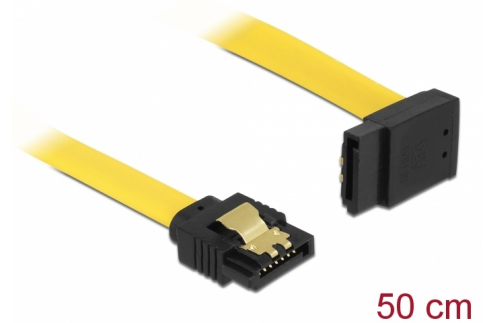

# Delock SATA 6 Gb/s kabel rak till uppåtvinklad 50 cm gul

## Beskrivning

Denna SATA-kabel från Delock möjliggör intern anslutning av olika SATA-enheter som t.ex. hårddiskar, kontrollkort eller flash-minnen. Den överensstämmer med den senaste standarden och ger en dataöverföringshastighet på upp till 6 GB/s. Den är bakåtkompatibel med tidigare SATA-versioner, men kan då bara nå respektive överföringshastighet. Vid anslutning av denna kabel till en hårddisk kommer kabeln leda uppåt. Metallklämmorna på kontakterna säkerställer att kabeln klickar säkert på plats.

## Specifikationer

- Anslutning:
  - 1 x 7-stifts SATA 6 Gb/s hona rak >
  - 1 x 7-stifts SATA 6 Gb/s hona uppåtvinklad
- Med guldfärgade metallklämmor
- Dataöverföringshastighet upp till 6 Gb/s
- Bakåtkompatibel till SATA 1,5 Gb/s och 3 Gb/s
- Sladdstorlek: 26 AWG
- Färg: gul
- Längd utan kontakter: ca 50 cm

## Physical characteristics

Connector color:	svart
Kabelfärg:	gul
Conductor gauge:	26 AWG
Längd:	50 cm