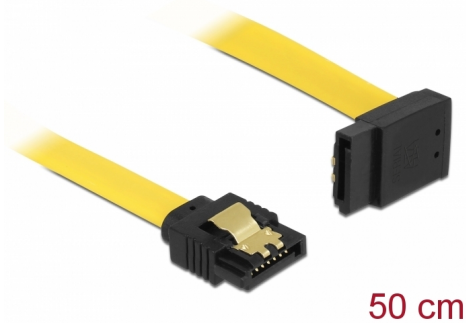

# Delock Cablu SATA unghi în sus-drept 6 Gb/s 50 cm, galben

## Descriere scurta

Acest cablu SATA de la Delock permite conectarea internă a diverselor dispozitive SATA, de exemplu hard diskuri, carduri de controlere sau memorii flash. Acesta este conform cu cel mai recent standard și asigură o viteză de transfer al datelor de până la 6 Gb/s. Este retrocompatibil cu versiunile SATA anterioare, însă în acest cazuri va putea atinge numai viteza de transfer maximă a versiunilor respective. Atunci când conectați acest cablu la un hard disk, cablul va fi orientat în sus. Clemele metalice de pe conectori asigură fixarea fiabilă a cablului în poziție.

50 cm

**Nr. 82810**

EAN: 4043619828104

Țara de origine: China

Pachet: Pungă din plastic  
cu închidere tip fermoar

## Detalii tehnice

- Conectori:
  - 1 x SATA 6 Gb/s 7 pini mamă, drept >
  - 1 x SATA 6 Gb/s 7 pini mamă, în unghi ascendent
- Cu cleme metalice aurii
- Rată de transfer a datelor de până la 6 Gb/s
- Compatibilitate descendentă cu unități SATA la 1,5 Gb/s și la 3 Gb/s
- Grosime cablu: 26 AWG
- Culoare: galben
- Lungime fără conectori: cca 50 cm