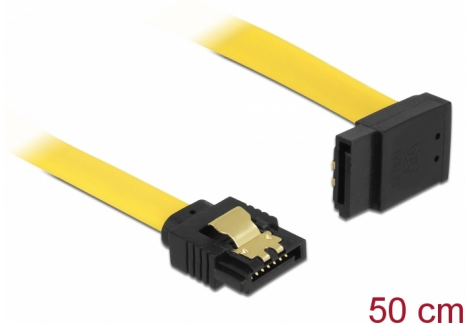

Delock Cavo SATA 6 Gb/s dritto angolato verso l'alto da 50 cm giallo

Descrizione

Questo cavo SATA Delock consente il collegamento interno di vari dispositivi SATA, tra cui HDD, schede del controller o memorie Flash. È conforme agli standard più recenti e garantisce una velocità di trasferimento dati fino a 6 Gb/s. È retrocompatibile con precedenti versioni SATA, ma può raggiungere solo la rispettiva velocità di trasferimento. Quando si collega questo cavo ad un HDD, il cavo viene rivolto verso l'alto. I clip in metallo sui connettori assicurano che il cavo scatti in posizione in modo affidabile.

50 cm

Articolo n. 82810

EAN: 4043619828104

Paese di origine: China

Pacchetto: Sacchetto in plastica con cerniera

Dettagli tecnici

- Connettori:
 - 1 x SATA 6 Gb/s femmina dritto a 7 pin >
 - 1 x SATA 6 Gb/s femmina con angolo verso l'alto a 7 pin
- Con clip in metallo dorati
- Velocità di trasferimento dati fino a 6 Gb/s
- Retrocompatibile con SATA 1,5 Gb/s e 3 Gb/s
- Sezione dei cavi: 26 AWG
- Colore: giallo
- Lunghezza senza connettori: ca. 50 cm

Requisiti di sistema

- Una porta SATA libera

Contenuto della confezione

- Cavo SATA

General

Specification:	SATA 6 Gb/s
----------------	-------------

Interface

Connettore 1:	1 x SATA 6 Gb/s 7 pin plug straight
Connettore 2:	1 x SATA 6 Gb/s 7 pin plug upwards angled

Technical characteristics

Data transfer rate:	SATA up to 6 Gb/s
---------------------	-------------------

Physical characteristics

Connector color:	nero
Cable colour:	giallo
Conductor gauge:	26 AWG
Lunghezza:	50 cm