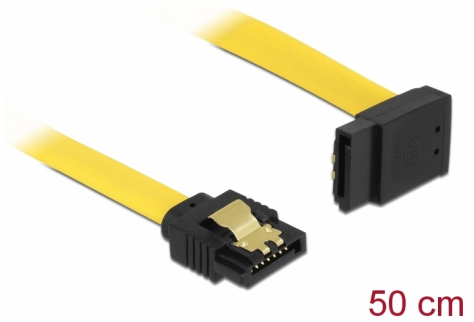

# Delock SATA 6 Gb/s Ίσιο καλώδιο με πάνω γωνία 50 εκ. κίτρινο

## Περιγραφή

Αυτό το καλώδιο SATA από την Delock καθιστά δυνατή την εσωτερική σύνδεση διαφόρων συσκευών SATA, π.χ. δίσκους HDD, κάρτες ελεγκτών ή μνήμες Flash. Είναι συμβατό με το τελευταίο πρότυπο και προσφέρει ρυθμό μεταφοράς δεδομένων έως 6 Gb/s. Είναι συμβατό με τις προηγούμενες εκδόσεις SATA, αλλά σε αυτή την περίπτωση μπορεί να φτάσει την αντίστοιχη ταχύτητα μεταφοράς. Όταν συνδέετε το καλώδιο αυτό σε ένα δίσκο HDD το καλώδιο θα έχει φορά προς τα πάνω. Τα μεταλλικά κλιπ στους συνδέσμους διασφαλίζουν ότι το καλώδιο ασφαλίζει σταθερά στη θέση του.

## Προδιαγραφές

- Συνδετήρας:
  - 1 x SATA 6 Gb/s 7 ακροδεκτών, θηλυκό σε ευθεία >
  - 1 x SATA 6 Gb/s 7 ακίδων θηλυκό γωνία προς τα πάνω
- Με μεταλλικά κλιπ χρυσού χρώματος
- Ρυθμός μεταφοράς δεδομένων της τάξης των 6 Gb/s
- SATA 1,5 Gb/s και 3 Gb/s συμβατό και με το παλαιότερο
- Μετρητής καλωδίου: 26 AWG
- Χρώμα: κίτρινο
- Μήκος χωρίς το σύνδεσμο: περ. 50 cm

## Physical characteristics

Connector color:	μαύρο
Χρώμα καλωδίου:	κίτρινο
Conductor gauge:	26 AWG
Μήκος:	50 cm