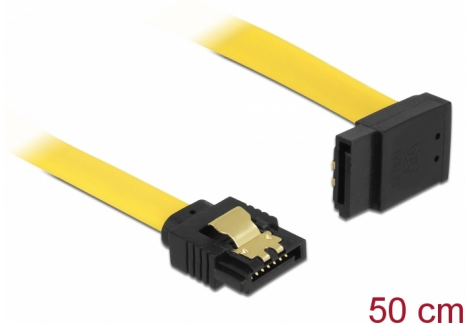

# Delock SATA 6 Go/s Câble droit coudé vers le haut 50 cm jaune

## Description

Ce câble SATA Delock permet la connexion interne de différents périphériques SATA, tels que des disques durs, des cartes contrôleur ou des mémoires Flash. Il est conforme à la dernière norme et procure un taux de transfert de données jusqu'à 6 Gb/s. Il est rétrocompatible avec les précédentes versions SATA, mais ne peut alors atteindre que leur vitesse de transfert respective. En connectant ce câble à un disque dur, le câble est orienté vers le haut. Les attaches métalliques sur les connecteurs garantissent que le câble s'enclenche en position de manière fiable.

**N° produit 82810**

EAN: 4043619828104

Pays d'origine: China

Emballage: Sac polyvalent à fermeture éclair

## Détails techniques

- Connecteurs :
  - 1 x SATA 6 Gb/s à 7 broches femelle droit >
  - 1 x SATA 6 Gb/s 7 broches femelle coudé vers le haut
- Avec attaches métalliques dorées
- Débit de données jusqu'à 6 Gb/s
- Rétrocompatible avec SATA 1,5 Go/s et 3 Go/s
- Jauge de câble : 26 AWG
- Couleur : jaune
- Longueur sans connecteurs: env. 50 cm