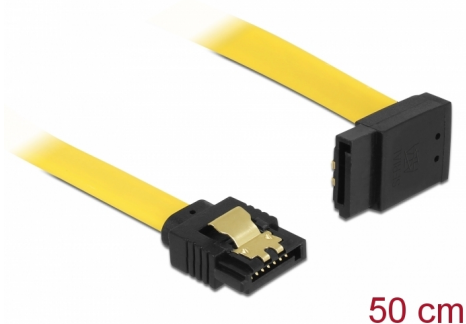

Delock Kabel SATA, 6 Gb/s, přímý na pravoúhlý nahoru, 50 cm, žlutý

Popis

Tento SATA kabel od Delocku umožňuje interní připojení různých SATA zařízení, např. HDD, karty s řadiči nebo Flash paměti. Vyhovuje poslednímu standardu a poskytuje přenosovou rychlost data ž do 6 Gb/s. Je zpětně kompatibilní s předešlými SATA verzemi, ale pak může dosáhnout pouze příslušné přenosové rychlosti. Při připojování tohoto kabelu k HDD je kabel vyveden nahoru. Kovové spony na konektorech zajišťují, aby kabel spolehlivě zapadl na své místo.

50 cm

Číslo produktu 82810

EAN: 4043619828104

Země původu: China

Balení: Plastová taška se zipem

Technické detaily

- Konektor:
 - 1 x 7 pin SATA 6 Gb/s samice přímý >
 - 1 x 7 pin SATA 6 Gb/s samice pravoúhlý nahoru
- Se zlatým kovovým klipem
- Rychlost přenosu dat až 6 Gb/s
- Zpětně kompatibilní s SATA 1,5 Gb/s, 3 Gb/s
- Průřez kabelu: 26 AWG
- Barva: žlutá
- Délka bez konektorů: cca. 50 cm

Systémové požadavky

- Volný SATA port

Obsah balení

- SATA kabel

General

Specifikace:	SATA 6 Gb/s
--------------	-------------

Interface

Konektor 1:	1 x 7 pin SATA 6 Gb/s samec přímý
Konektor 2:	1 x 7 pin SATA 6 Gb/s samec pravoúhlý nahoru

Technical characteristics

Rychlost přenosu dat:	SATA až do 6 Gb/s
-----------------------	-------------------

Physical characteristics

Connector color:	černá
Barva kabelu:	žlutá
Conductor gauge:	26 AWG
Délka:	50 cm