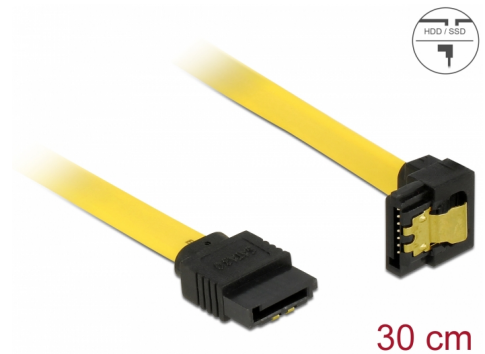

Delock SATA 6 Gb/s kabel rak till nedåtvinklad 30 cm gul

Beskrivning

Denna SATA-kabel från Delock möjliggör intern anslutning av olika SATA-enheter som t.ex. hårddiskar, kontrollkort eller flash-minnen. Den överensstämmer med den senaste standarden och ger en dataöverföringshastighet på upp till 6 GB/s. Den är bakåtkompatibel med tidigare SATA-versioner, men kan då bara nå respektive överföringshastighet. Vid anslutning av denna kabel till en hårddisk kommer kabeln leda neråt. Metallklämmorna på kontakterna säkerställer att kabeln klickar säkert på plats.

Artikelnummer 82806

EAN: 4043619828067

Ursprungsland: China

Paket: Zippåse

Specifikationer

- Anslutning:
 - 1 x 7-stifts SATA 6 Gb/s hona rak >
 - 1 x 7-stifts SATA 6 Gb/s hona neråtvinklad
- Med guldfärgade metallklämmor
- Dataöverföringshastighet upp till 6 Gb/s
- Bakåtkompatibel till SATA 1,5 Gb/s och 3 Gb/s
- Sladdstorlek: 26 AWG
- Färg: gul
- Längd inkl. kontakter: ca 30 cm

Systemkrav

- En ledig SATA-port

Paketets innehåll

- SATA kabel

General

Specifikationer:	SATA 6 Gb/s
------------------	-------------

Interface

Kontakt 1:	1 x 7-stifts SATA 6 Gb/s, hane rak
Kontakt 2:	1 x 7-stifts SATA 6 Gb/s, hane neråtvinklad

Technical characteristics

Dataöverföringshastighet:	SATA upp till 6 Gb/s
---------------------------	----------------------

Physical characteristics

Connector color:	svart
Kabelfärg:	gul
Conductor gauge:	26 AWG
Längd:	30 cm