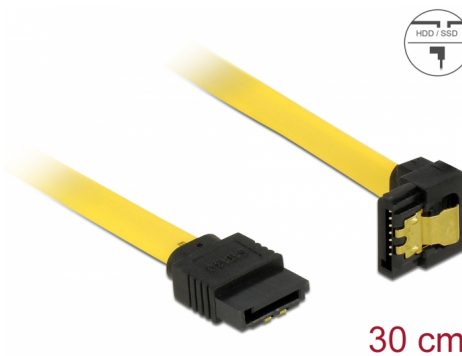

Delock Cablu SATA unghi în jos-drept 6 Gb/s 30 cm, galben

Descriere scurta

Acest cablu SATA de la Delock permite conectarea internă a diverselor dispozitive SATA, de exemplu hard diskuri, carduri de controlere sau memorii flash. Acesta este conform cu cel mai recent standard și asigură o viteză de transfer al datelor de până la 6 Gb/s. Este retrocompatibil cu versiunile SATA anterioare, însă în acest cazuri va putea atinge numai viteza de transfer maximă a versiunilor respective. Atunci când conectați acest cablu la un hard disk, cablul va fi orientat în jos. Clemele metalice de pe conectori asigură fixarea fiabilă a cablului în poziție.

**Nr. 82806**

EAN: 4043619828067

Țara de origine: China

Pachet: Pungă din plastic
cu închidere tip fermoar

Detalii tehnice

- Conectori:
 - 1 x SATA 6 Gb/s 7 pini mamă, drept >
 - 1 x SATA 6 Gb/s 7 pini mamă, în unghi descendent
- Cu cleme metalice aurii
- Rată de transfer a datelor de până la 6 Gb/s
- Compatibilitate descendentă cu unități SATA la 1,5 Gb/s și la 3 Gb/s
- Grosime cablu: 26 AWG
- Culoare: galben
- Lungimea incl. conectori: aprox. 30 cm

Cerinte de sistem

- Un port SATA liber

Pachetul contine

- Cablu SATA

General

Specification:	SATA 6 Gb/s
----------------	-------------

Interface

Conector 1:	1 x SATA 6 Gb/s 7 pin plug straight
Conector 2:	1 x SATA 6 Gb/s 7 Pin plug downwards angled

Technical characteristics

Data transfer rate:	SATA up to 6 Gb/s
---------------------	-------------------

Physical characteristics

Connector color:	negru
Cable colour:	galben
Conductor gauge:	26 AWG
Lungime:	30 cm