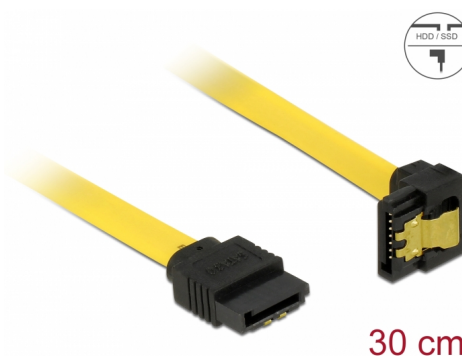

Delock Cavo SATA 6 Gb/s dritto angolato verso il basso da 30 cm giallo

Descrizione

Questo cavo SATA Delock consente il collegamento interno di vari dispositivi SATA, tra cui HDD, schede del controller o memorie Flash. È conforme agli standard più recenti e garantisce una velocità di trasferimento dati fino a 6 Gb/s. È retrocompatibile con precedenti versioni SATA, ma può raggiungere solo la rispettiva velocità di trasferimento. Quando si collega questo cavo ad un HDD, il cavo viene rivolto verso il basso. I clip in metallo sui connettori assicurano che il cavo scatti in posizione in modo affidabile.

Articolo n. 82806

EAN: 4043619828067

Paese di origine: China

Pacchetto: Sacchetto in plastica con cerniera

Dettagli tecnici

- Connettori:
 - 1 x SATA 6 Gb/s femmina dritto a 7 pin >
 - 1 x SATA 6 Gb/s femmina con angolo verso il basso a 7 pin
- Con clip in metallo dorati
- Velocità di trasferimento dati fino a 6 Gb/s
- Retrocompatibile con SATA 1,5 Gb/s e 3 Gb/s
- Sezione dei cavi: 26 AWG
- Colore: giallo
- Lunghezza con connettori: ca. 30 cm

Requisiti di sistema

- Una porta SATA libera

Contenuto della confezione

- Cavo SATA

General

Specification:	SATA 6 Gb/s
----------------	-------------

Interface

Connettore 1:	1 x SATA 6 Gb/s 7 pin plug straight
Connettore 2:	1 x SATA 6 Gb/s 7 Pin plug downwards angled

Technical characteristics

Data transfer rate:	SATA up to 6 Gb/s
---------------------	-------------------

Physical characteristics

Connector color:	nero
Cable colour:	giallo
Conductor gauge:	26 AWG
Lunghezza:	30 cm