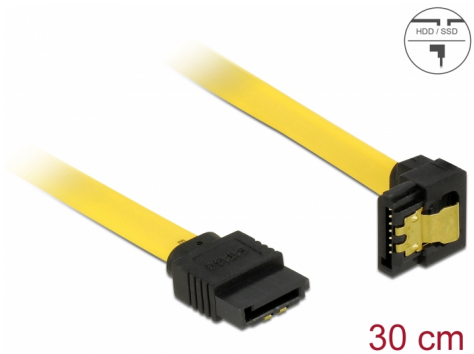

Delock SATA 6 Gb/s Ίσιο καλώδιο με κάτω γωνία 30 εκ. κίτρινο

Περιγραφή

Αυτό το καλώδιο SATA από την Delock καθιστά δυνατή την εσωτερική σύνδεση διαφόρων συσκευών SATA, π.χ. δίσκους HDD, κάρτες ελεγκτών ή μνήμες Flash. Είναι συμβατό με το τελευταίο πρότυπο και προσφέρει ρυθμό μεταφοράς δεδομένων έως 6 Gb/s. Είναι συμβατό με τις προηγούμενες εκδόσεις SATA, αλλά σε αυτή την περίπτωση μπορεί να φτάσει την αντίστοιχη ταχύτητα μεταφοράς. Όταν συνδέετε το καλώδιο αυτό σε ένα δίσκο HDD το καλώδιο θα έχει φορά προς τα κάτω. Τα μεταλλικά κλιπ στους συνδέσμους διασφαλίζουν ότι το καλώδιο ασφαλίζει σταθερά στη θέση του.

Αρ. προϊόντος 82806

EAN: 4043619828067

Χώρα προέλευσης: China

Συσκευασία: Τσαντάκι με φερμουάρ

Προδιαγραφές

- Συνδετήρας:
 - 1 x SATA 6 Gb/s 7 ακροδεκτών, θηλυκό σε ευθεία >
 - 1 x SATA 6 Gb/s 7 ακίδων θηλυκό γωνία προς τα κάτω
- Με μεταλλικά κλιπ χρυσού χρώματος
- Ρυθμός μεταφοράς δεδομένων της τάξης των 6 Gb/s
- SATA 1,5 Gb/s και 3 Gb/s συμβατό και με το παλαιότερο
- Μετρητής καλωδίου: 26 AWG
- Χρώμα: κίτρινο
- Μήκος συμπεριλ. συνδέσμου: περ. 30 cm

Απαιτήσεις συστήματος

- Μία ελεύθερη θύρα SATA

Περιεχόμενα συσκευασίας

- Καλώδιο SATA

General

Προδιαγραφές:	SATA 6 Gb/s
---------------	-------------

Interface

Συνδετήρας 1:	1 x SATA 6 Gb/s 7 ακροδεκτών, Αρσενικό σε ευθεία
Συνδετήρας 2:	1 x SATA 6 Gb/s 7 ακίδων αρσενικό γωνία προς τα κάτω

Technical characteristics

Ρυθμός μεταφοράς δεδομένων:	SATA έως 6 Gb/s
-----------------------------	-----------------

Physical characteristics

Connector color:	μαύρο
Χρώμα καλωδίου:	κίτρινο
Conductor gauge:	26 AWG
Μήκος:	30 cm