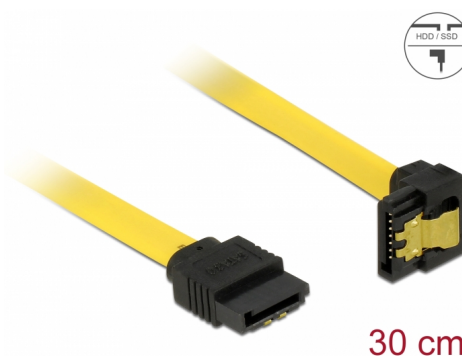

Delock Kabel SATA, 6 Gb/s, přímý na pravoúhlý dolů, 30 cm, žlutý

Popis

Tento SATA kabel od Delocku umožňuje interní připojení různých SATA zařízení, např. HDD, karty s řadiči nebo Flash paměti. Vyhovuje poslednímu standardu a poskytuje přenosovou rychlost data ž do 6 Gb/s. Je zpětně kompatibilní s předešlými SATA verzemi, ale pak může dosáhnout pouze příslušné přenosové rychlosti. Při připojování tohoto kabelu k HDD je kabel vyveden dolů. Kovové spony na konektorech zajišťují, aby kabel spolehlivě zapadl na své místo.

Číslo produktu 82806

EAN: 4043619828067

Země původu: China

Balení: Plastová taška se zipem

Technické detaily

- Konektor:
 - 1 x 7 pin SATA 6 Gb/s samice přímý >
 - 1 x 7 pin SATA 6 Gb/s samice pravoúhlý dolů
- Se zlatým kovovým klipem
- Rychlost přenosu dat až 6 Gb/s
- Zpětně kompatibilní s SATA 1,5 Gb/s, 3 Gb/s
- Průřez kabelu: 26 AWG
- Barva: žlutá
- Délka včetně konektorů cca. 30 cm

Systémové požadavky

- Volný SATA port

Obsah balení

- SATA kabel

General

Specifikace:	SATA 6 Gb/s
--------------	-------------

Interface

Konektor 1:	1 x 7 pin SATA 6 Gb/s samec přímý
Konektor 2:	1 x 7 pin SATA 6 Gb/s samec pravoúhlý dolů

Technical characteristics

Rychlost přenosu dat:	SATA až do 6 Gb/s
-----------------------	-------------------

Physical characteristics

Connector color:	černá
Barva kabelu:	žlutá
Conductor gauge:	26 AWG
Délka:	30 cm