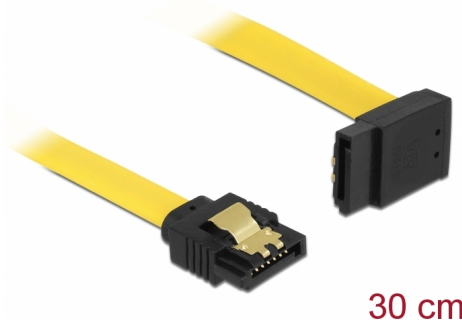

Delock Cablu SATA unghi în sus-drept 6 Gb/s 30 cm, galben

Descriere scurta

Acest cablu SATA de la Delock permite conectarea internă a diverselor dispozitive SATA, de exemplu hard diskuri, carduri de controlere sau memorii flash. Acesta este conform cu cel mai recent standard și asigură o viteză de transfer al datelor de până la 6 Gb/s. Este retrocompatibil cu versiunile SATA anterioare, însă în acest cazuri va putea atinge numai viteza de transfer maximă a versiunilor respective. Atunci când conectați acest cablu la un hard disk, cablul va fi orientat în sus. Clemele metalice de pe conectori asigură fixarea fiabilă a cablului în poziție.

30 cm

Nr. 82804

EAN: 4043619828043

Țara de origine: China

Pachet: Pungă din plastic
cu închidere tip fermoar

Detalii tehnice

- Conectori:
 - 1 x SATA 6 Gb/s 7 pini mamă, drept >
 - 1 x SATA 6 Gb/s 7 pini mamă, în unghi ascendent
- Cu cleme metalice aurii
- Rată de transfer a datelor de până la 6 Gb/s
- Compatibilitate descendentă cu unități SATA la 1,5 Gb/s și la 3 Gb/s
- Grosime cablu: 26 AWG
- Culoare: galben
- Lungime fără conectori: cca 30 cm

Cerinte de sistem

- Un port SATA liber

Pachetul contine

- Cablu SATA

General

Specification:	SATA 6 Gb/s
----------------	-------------

Interface

Conector 1:	1 x SATA 6 Gb/s 7 pin plug straight
Conector 2:	1 x SATA 6 Gb/s 7 pin plug upwards angled

Technical characteristics

Data transfer rate:	SATA up to 6 Gb/s
---------------------	-------------------

Physical characteristics

Connector color:	negru
Cable colour:	galben
Conductor gauge:	26 AWG
Lungime:	30 cm