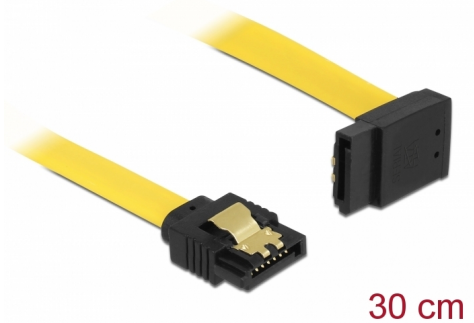

# Delock SATA 6 Gb/s Ίσιο καλώδιο με πάνω γωνία 30 εκ. κίτρινο

## Περιγραφή

Αυτό το καλώδιο SATA από την Delock καθιστά δυνατή την εσωτερική σύνδεση διαφόρων συσκευών SATA, π.χ. δίσκους HDD, κάρτες ελεγκτών ή μνήμες Flash. Είναι συμβατό με το τελευταίο πρότυπο και προσφέρει ρυθμό μεταφοράς δεδομένων έως 6 Gb/s. Είναι συμβατό με τις προηγούμενες εκδόσεις SATA, αλλά σε αυτή την περίπτωση μπορεί να φτάσει την αντίστοιχη ταχύτητα μεταφοράς. Όταν συνδέετε το καλώδιο αυτό σε ένα δίσκο HDD το καλώδιο θα έχει φορά προς τα πάνω. Τα μεταλλικά κλιπ στους συνδέσμους διασφαλίζουν ότι το καλώδιο ασφαλίζει σταθερά στη θέση του.

## Προδιαγραφές

- Συνδετήρας:
  - 1 x SATA 6 Gb/s 7 ακροδεκτών, θηλυκό σε ευθεία >
  - 1 x SATA 6 Gb/s 7 ακίδων θηλυκό γωνία προς τα πάνω
- Με μεταλλικά κλιπ χρυσού χρώματος
- Ρυθμός μεταφοράς δεδομένων της τάξης των 6 Gb/s
- SATA 1,5 Gb/s και 3 Gb/s συμβατό και με το παλαιότερο
- Μετρητής καλωδίου: 26 AWG
- Χρώμα: κίτρινο
- Μήκος χωρίς το σύνδεσμο: περ. 30 cm

## Physical characteristics

Connector color:	μαύρο
Χρώμα καλωδίου:	κίτρινο
Conductor gauge:	26 AWG
Μήκος:	30 cm