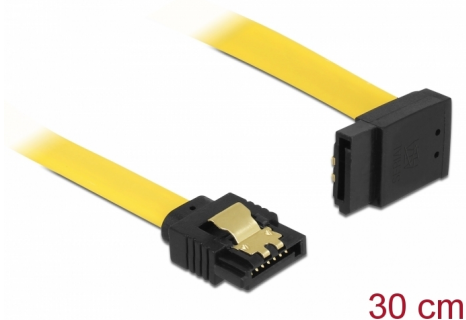

# Delock SATA 6 Go/s Câble droit coudé vers le haut 30 cm jaune

## Description

Ce câble SATA Delock permet la connexion interne de différents périphériques SATA, tels que des disques durs, des cartes contrôleur ou des mémoires Flash. Il est conforme à la dernière norme et procure un taux de transfert de données jusqu'à 6 Gb/s. Il est rétrocompatible avec les précédentes versions SATA, mais ne peut alors atteindre que leur vitesse de transfert respective. En connectant ce câble à un disque dur, le câble est orienté vers le haut. Les attaches métalliques sur les connecteurs garantissent que le câble s'enclenche en position de manière fiable.

**N° produit 82804**

EAN: 4043619828043

Pays d'origine: China

Emballage: Sac  
polyvalent à fermeture  
éclair

## Détails techniques

- Connecteurs :
  - 1 x SATA 6 Gb/s à 7 broches femelle droit >
  - 1 x SATA 6 Gb/s 7 broches femelle coudé vers le haut
- Avec attaches métalliques dorées
- Débit de données jusqu'à 6 Gb/s
- Rétrocompatible avec SATA 1,5 Go/s et 3 Go/s
- Jauge de câble : 26 AWG
- Couleur : jaune
- Longueur sans connecteurs: env. 30 cm