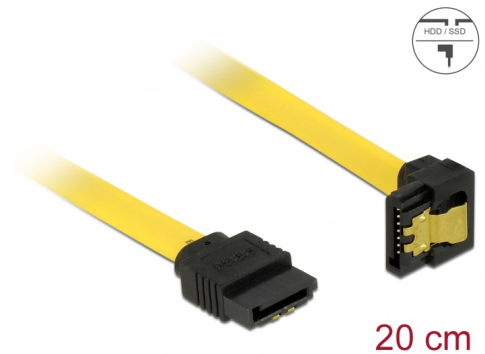

Delock SATA 6 Gb/s kabel rak till nedåtvinklad 20 cm gul

Beskrivning

Denna SATA-kabel från Delock möjliggör intern anslutning av olika SATA-enheter som t.ex. hårddiskar, kontrollkort eller flash-minnen. Den överensstämmer med den senaste standarden och ger en dataöverföringshastighet på upp till 6 GB/s. Den är bakåtkompatibel med tidigare SATA-versioner, men kan då bara nå respektive överföringshastighet. Vid anslutning av denna kabel till en hårddisk kommer kabeln leda neråt. Metallklämmorna på kontakterna säkerställer att kabeln klickar säkert på plats.

Artikelnummer 82800

EAN: 4043619828005

Ursprungsland: China

Paket: Zippåse

Specifikationer

- Anslutning:
 - 1 x 7-stifts SATA 6 Gb/s hona rak >
 - 1 x 7-stifts SATA 6 Gb/s hona neråtvinklad
- Med guldfärgade metallklämmor
- Dataöverföringshastighet upp till 6 Gb/s
- Bakåtkompatibel till SATA 1,5 Gb/s och 3 Gb/s
- Sladdstorlek: 26 AWG
- Färg: gul
- Längd inkl. kontakter: ca 20 cm

Systemkrav

- En ledig SATA-port

Paketets innehåll

- SATA kabel

General

Specifikationer:	SATA 6 Gb/s
------------------	-------------

Interface

Kontakt 1:	1 x 7-stifts SATA 6 Gb/s, hane rak
Kontakt 2:	1 x 7-stifts SATA 6 Gb/s, hane neråtvinklad

Technical characteristics

Dataöverföringshastighet:	SATA upp till 6 Gb/s
---------------------------	----------------------

Physical characteristics

Connector color:	svart
Kabelfärg:	gul
Conductor gauge:	26 AWG
Längd:	20 cm