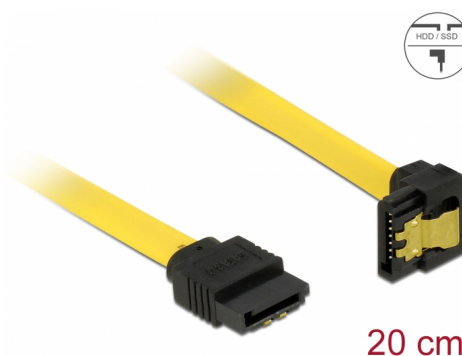

Delock Cablu SATA unghi în jos-drept 6 Gb/s 20 cm, galben

Descriere scurta

Acest cablu SATA de la Delock permite conectarea internă a diverselor dispozitive SATA, de exemplu hard diskuri, carduri de controlere sau memorii flash. Acesta este conform cu cel mai recent standard și asigură o viteză de transfer al datelor de până la 6 Gb/s. Este retrocompatibil cu versiunile SATA anterioare, însă în acest cazuri va putea atinge numai viteza de transfer maximă a versiunilor respective. Atunci când conectați acest cablu la un hard disk, cablul va fi orientat în jos. Clemele metalice de pe conectori asigură fixarea fiabilă a cablului în poziție.

**Nr. 82800**

EAN: 4043619828005

Țara de origine: China

Pachet: Pungă din plastic
cu închidere tip fermoar

Detalii tehnice

- Conectori:
 - 1 x SATA 6 Gb/s 7 pini mamă, drept >
 - 1 x SATA 6 Gb/s 7 pini mamă, în unghi descendent
- Cu cleme metalice aurii
- Rată de transfer a datelor de până la 6 Gb/s
- Compatibilitate descendentă cu unități SATA la 1,5 Gb/s și la 3 Gb/s
- Grosime cablu: 26 AWG
- Culoare: galben
- Lungimea incl. conectori: aprox. 20 cm

Cerinte de sistem

- Un port SATA liber

Pachetul contine

- Cablu SATA

General

Specification:	SATA 6 Gb/s
----------------	-------------

Interface

Conector 1:	1 x SATA 6 Gb/s 7 pin plug straight
Conector 2:	1 x SATA 6 Gb/s 7 Pin plug downwards angled

Technical characteristics

Data transfer rate:	SATA up to 6 Gb/s
---------------------	-------------------

Physical characteristics

Connector color:	negru
Cable colour:	galben
Conductor gauge:	26 AWG
Lungime:	20 cm