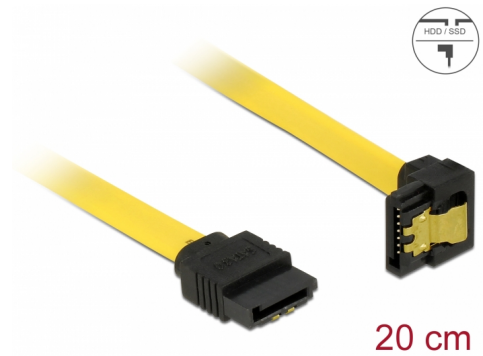

Delock SATA 6 Gb/s kabel ravan do zakrivljen dolje 20 cm žuti

Opis

Ovaj Delock SATA kabel omogućuje interno povezivanje različitih SATA uređaja, primjerice HDD pogona, kartica kontrolera ili izbrisive memorije. Usklađen je s najnovijim standardom i pruža brzinu prijenosa podataka do 6 Gb/s. Unatrag je kompatibilan s prethodnim SATA verzijama, ali se u tom slučaju može postići samo odgovarajuća brzina prijenosa. Kod povezivanja ovog kabela na HDD pogon, treba ga položiti prema dolje. Metalne kopče na konektorima osiguravaju pouzdano sjedanje kabela na mjesto.

Predmet br. 82800

EAN: 4043619828005

Zemlja podrijetla: China

Pakiranje: Plastična vrećica sa zip zatvaračem

Tehnički podaci

- Priključak:
 - 1 x 7-pinski SATA 6 Gb/s, ženski ravan >
 - 1 x 7-pinski SATA 6 Gb/s, ženski kutni prema dolje
- Sa zlatnim metalnim kopčama
- Brzina prijenosa podataka do 6 Gb/s
- Kompatibilno s SATA 1,5 Gb/s i 3 Gb/s
- Presjek kabela: 26 AWG
- Boja: žuta
- Duljina zajedno s priključkom: oko 20 cm

Preduvjeti sustava

- Jedan slobodni SATA priključak

Sadržaj pakiranja

- SATA kabel

General

Tehnički podaci:	SATA 6 Gb/s
------------------	-------------

Interface

Priključak 1:	1 x 7-pinski SATA 6 Gb/s, muški ravan
Priključak 2:	1 x 7-pinski SATA 6 Gb/s, muški kutni prema dolje

Technical characteristics

Brzina prijenosa podataka:	SATA do 6 Gb/s
----------------------------	----------------

Physical characteristics

Connector color:	crne
Boja kabela:	žuta
Conductor gauge:	26 AWG
Duljina:	20 cm