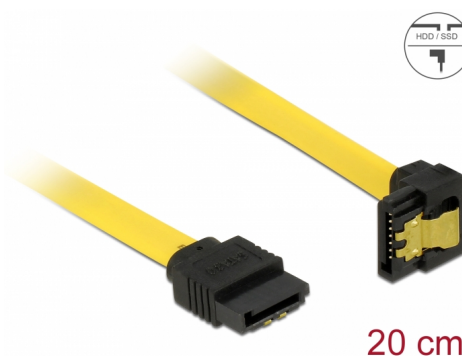

Delock Cavo SATA 6 Gb/s dritto angolato verso il basso da 20 cm giallo

Descrizione

Questo cavo SATA Delock consente il collegamento interno di vari dispositivi SATA, tra cui HDD, schede del controller o memorie Flash. È conforme agli standard più recenti e garantisce una velocità di trasferimento dati fino a 6 Gb/s. È retrocompatibile con precedenti versioni SATA, ma può raggiungere solo la rispettiva velocità di trasferimento. Quando si collega questo cavo ad un HDD, il cavo viene rivolto verso il basso. I clip in metallo sui connettori assicurano che il cavo scatti in posizione in modo affidabile.

Articolo n. 82800

EAN: 4043619828005

Paese di origine: China

Pacchetto: Sacchetto in plastica con cerniera

Dettagli tecnici

- Connettori:
 - 1 x SATA 6 Gb/s femmina dritto a 7 pin >
 - 1 x SATA 6 Gb/s femmina con angolo verso il basso a 7 pin
- Con clip in metallo dorati
- Velocità di trasferimento dati fino a 6 Gb/s
- Retrocompatibile con SATA 1,5 Gb/s e 3 Gb/s
- Sezione dei cavi: 26 AWG
- Colore: giallo
- Lunghezza con connettori: ca. 20 cm

Requisiti di sistema

- Una porta SATA libera

Contenuto della confezione

- Cavo SATA

General

Specification:	SATA 6 Gb/s
----------------	-------------

Interface

Connettore 1:	1 x SATA 6 Gb/s 7 pin plug straight
Connettore 2:	1 x SATA 6 Gb/s 7 Pin plug downwards angled

Technical characteristics

Data transfer rate:	SATA up to 6 Gb/s
---------------------	-------------------

Physical characteristics

Connector color:	nero
Cable colour:	giallo
Conductor gauge:	26 AWG
Lunghezza:	20 cm