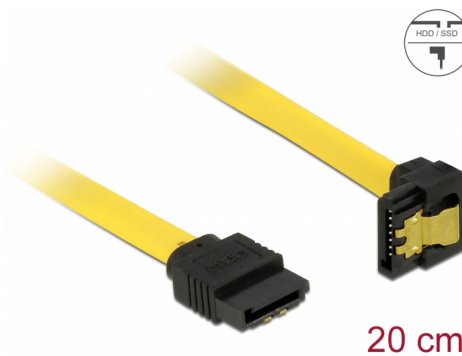

Delock SATA 6 Gb/s Ίσιο καλώδιο με κάτω γωνία 20 εκ. κίτρινο

Περιγραφή

Αυτό το καλώδιο SATA από την Delock καθιστά δυνατή την εσωτερική σύνδεση διαφόρων συσκευών SATA, π.χ. δίσκους HDD, κάρτες ελεγκτών ή μνήμες Flash. Είναι συμβατό με το τελευταίο πρότυπο και προσφέρει ρυθμό μεταφοράς δεδομένων έως 6 Gb/s. Είναι συμβατό με τις προηγούμενες εκδόσεις SATA, αλλά σε αυτή την περίπτωση μπορεί να φτάσει την αντίστοιχη ταχύτητα μεταφοράς. Όταν συνδέετε το καλώδιο αυτό σε ένα δίσκο HDD το καλώδιο θα έχει φορά προς τα κάτω. Τα μεταλλικά κλιπ στους συνδέσμους διασφαλίζουν ότι το καλώδιο ασφαλίζει σταθερά στη θέση του.

Αρ. προϊόντος 82800

EAN: 4043619828005

Χώρα προέλευσης: China

Συσκευασία: Τσαντάκι με φερμουάρ

Προδιαγραφές

- Συνδετήρας:
 - 1 x SATA 6 Gb/s 7 ακροδεκτών, θηλυκό σε ευθεία >
 - 1 x SATA 6 Gb/s 7 ακίδων θηλυκό γωνία προς τα κάτω
- Με μεταλλικά κλιπ χρυσού χρώματος
- Ρυθμός μεταφοράς δεδομένων της τάξης των 6 Gb/s
- SATA 1,5 Gb/s και 3 Gb/s συμβατό και με το παλαιότερο
- Μετρητής καλωδίου: 26 AWG
- Χρώμα: κίτρινο
- Μήκος συμπεριλ. συνδέσμου: περ. 20 cm

Απαιτήσεις συστήματος

- Μία ελεύθερη θύρα SATA

Περιεχόμενα συσκευασίας

- Καλώδιο SATA

General

Προδιαγραφές:	SATA 6 Gb/s
---------------	-------------

Interface

Συνδετήρας 1:	1 x SATA 6 Gb/s 7 ακροδεκτών, Αρσενικό σε ευθεία
Συνδετήρας 2:	1 x SATA 6 Gb/s 7 ακίδων αρσενικό γωνία προς τα κάτω

Technical characteristics

Ρυθμός μεταφοράς δεδομένων:	SATA έως 6 Gb/s
-----------------------------	-----------------

Physical characteristics

Connector color:	μαύρο
Χρώμα καλωδίου:	κίτρινο
Conductor gauge:	26 AWG
Μήκος:	20 cm