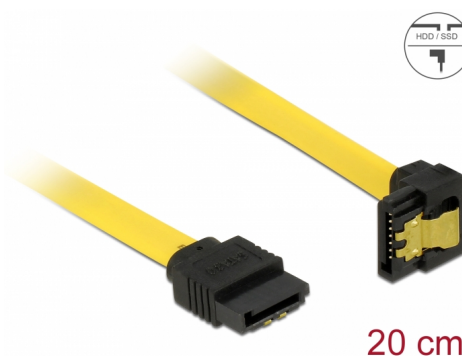

Delock SATA 6 Go/s Câble droit coudé vers le bas 20 cm jaune

Description

Ce câble SATA Delock permet la connexion interne de différents périphériques SATA, tels que des disques durs, des cartes contrôleur ou des mémoires Flash. Il est conforme à la dernière norme et procure un taux de transfert de données jusqu'à 6 Gb/s. Il est rétrocompatible avec les précédentes versions SATA, mais ne peut alors atteindre que leur vitesse de transfert respective. En connectant ce câble à un disque dur, le câble est orienté vers le bas. Les attaches métalliques sur les connecteurs garantissent que le câble s'enclenche en position de manière fiable.

N° produit 82800

EAN: 4043619828005

Pays d'origine: China

Emballage: Sac polyvalent à fermeture éclair

Détails techniques

- Connecteurs :
 - 1 x SATA 6 Gb/s à 7 broches femelle droit >
 - 1 x SATA 6 Gb/s 7 broches femelle coudé vers le bas
- Avec attaches métalliques dorées
- Débit de données jusqu'à 6 Gb/s
- Rétrocompatible avec SATA 1,5 Go/s et 3 Go/s
- Jauge de câble : 26 AWG
- Couleur : jaune
- Longueur, cordon incl. : env. 20 cm

Configuration système requise

- Un port SATA disponible

Contenu de l'emballage

- Câble SATA

General

Spécifications techniques:	SATA 6 Gb/s
----------------------------	-------------

Interface

Connecteur 1:	1 x SATA 6 Gb/s 7 broches mâle droit
Connecteur 2:	1 x SATA 6 Gb/s 7 broches mâle coudé vers le bas

Technical characteristics

Débit de données:	SATA jusqu'à 6 Go/s
-------------------	---------------------

Physical characteristics

Connector color:	noir
Couleur du câble:	jaune
Conductor gauge:	26 AWG
Longueur:	20 cm