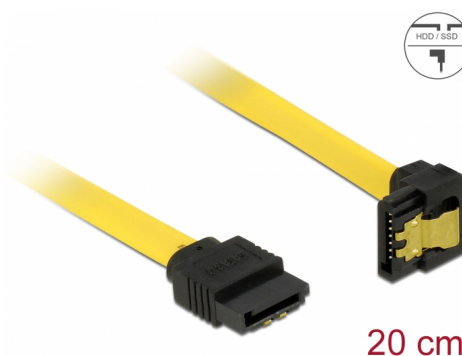

# Delock Kabel SATA, 6 Gb/s, přímý na pravoúhlý dolů, 20 cm, žlutý

## Popis

Tento SATA kabel od Delocku umožňuje interní připojení různých SATA zařízení, např. HDD, karty s řadiči nebo Flash paměti. Vyhovuje poslednímu standardu a poskytuje přenosovou rychlost data ž do 6 Gb/s. Je zpětně kompatibilní s předešlými SATA verzemi, ale pak může dosáhnout pouze příslušné přenosové rychlosti. Při připojování tohoto kabelu k HDD je kabel vyveden dolů. Kovové spony na konektorech zajišťují, aby kabel spolehlivě zapadl na své místo.

## Technické detaily

- Konektor:
  - 1 x 7 pin SATA 6 Gb/s samice přímý >
  - 1 x 7 pin SATA 6 Gb/s samice pravoúhlý dolů
- Se zlatým kovovým klipem
- Rychlost přenosu dat až 6 Gb/s
- Zpětně kompatibilní s SATA 1,5 Gb/s, 3 Gb/s
- Průřez kabelu: 26 AWG
- Barva: žlutá
- Délka včetně konektorů cca. 20 cm

## Physical characteristics

Connector color:	černá
Barva kabelu:	žlutá
Conductor gauge:	26 AWG
Délka:	20 cm