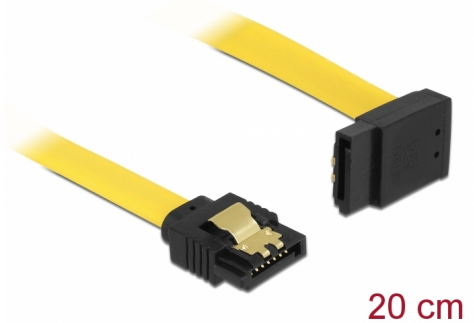

Delock SATA 6 Gb/s kabel rak till uppåtvinklad 20 cm gul

Beskrivning

Denna SATA-kabel från Delock möjliggör intern anslutning av olika SATA-enheter som t.ex. hårddiskar, kontrollkort eller flash-minnen. Den överensstämmer med den senaste standarden och ger en dataöverföringshastighet på upp till 6 GB/s. Den är bakåtkompatibel med tidigare SATA-versioner, men kan då bara nå respektive överföringshastighet. Vid anslutning av denna kabel till en hårddisk kommer kabeln leda uppåt. Metallklämmorna på kontakterna säkerställer att kabeln klickar säkert på plats.

20 cm

Artikelnummer 82799

EAN: 4043619827992

Ursprungsland: China

Paket: Zippåse

Specifikationer

- Anslutning:
 - 1 x 7-stifts SATA 6 Gb/s hona rak >
 - 1 x 7-stifts SATA 6 Gb/s hona uppåtvinklad
- Med guldfärgade metallklämmor
- Dataöverföringshastighet upp till 6 Gb/s
- Bakåtkompatibel till SATA 1,5 Gb/s och 3 Gb/s
- Sladdstorlek: 26 AWG
- Färg: gul
- Längd utan kontakter: ca 20 cm

Kontakt 1:	1 x 7-stifts SATA 6 Gb/s, hane rak
Kontakt 2:	1 x 7-stifts SATA 6 Gb/s, hane uppåtvinklad

Technical characteristics

Dataöverföringshastighet:	SATA upp till 6 Gb/s
---------------------------	----------------------

Physical characteristics

Connector color:	svart
Kabelfärg:	gul
Conductor gauge:	26 AWG
Längd:	20 cm