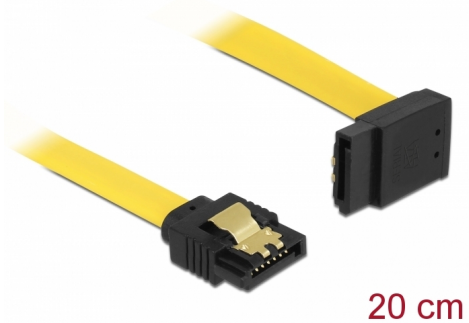

Delock Cablu SATA unghi în sus-drept 6 Gb/s 20 cm, galben

Descriere scurta

Acest cablu SATA de la Delock permite conectarea internă a diverselor dispozitive SATA, de exemplu hard diskuri, carduri de controlere sau memorii flash. Acesta este conform cu cel mai recent standard și asigură o viteză de transfer al datelor de până la 6 Gb/s. Este retrocompatibil cu versiunile SATA anterioare, însă în acest cazuri va putea atinge numai viteza de transfer maximă a versiunilor respective. Atunci când conectați acest cablu la un hard disk, cablul va fi orientat în sus. Clemele metalice de pe conectori asigură fixarea fiabilă a cablului în poziție.

20 cm

Nr. 82799

EAN: 4043619827992

Țara de origine: China

Pachet: Pungă din plastic
cu închidere tip fermoar

Detalii tehnice

- Conectori:
 - 1 x SATA 6 Gb/s 7 pini mamă, drept >
 - 1 x SATA 6 Gb/s 7 pini mamă, în unghi ascendent
- Cu cleme metalice aurii
- Rată de transfer a datelor de până la 6 Gb/s
- Compatibilitate descendentă cu unități SATA la 1,5 Gb/s și la 3 Gb/s
- Grosime cablu: 26 AWG
- Culoare: galben
- Lungime fără conectori: cca 20 cm

Conector 1:	1 x SATA 6 Gb/s 7 pin plug straight
Conector 2:	1 x SATA 6 Gb/s 7 pin plug upwards angled

Technical characteristics

Data transfer rate:	SATA up to 6 Gb/s
---------------------	-------------------

Physical characteristics

Connector color:	negru
Cable colour:	galben
Conductor gauge:	26 AWG
Lungime:	20 cm