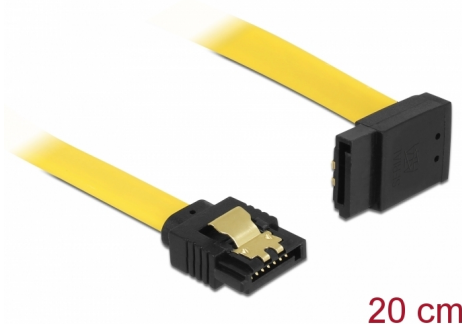

Delock SATA 6 Gb/s kabel ravan do zakrivljen gore 20 cm žuti

Opis

Ovaj Delock SATA kabel omogućuje interno povezivanje različitih SATA uređaja, primjerice HDD pogona, kartica kontrolera ili izbrisive memorije. Usklađen je s najnovijim standardom i pruža brzinu prijenosa podataka do 6 Gb/s. Unatrag je kompatibilan s prethodnim SATA verzijama, ali se u tom slučaju može postići samo odgovarajuća brzina prijenosa. Kod povezivanja ovog kabela na HDD pogon, treba ga položiti prema gore. Metalne kopče na konektorima osiguravaju pouzdano sjedanje kabela na mjesto.

20 cm

Predmet br. 82799

EAN: 4043619827992

Zemlja podrijetla: China

Pakiranje: Plastična vrećica sa zip zatvaračem

Tehnički podaci

- Priključak:
 - 1 x 7-pinski SATA 6 Gb/s, ženski ravan >
 - 1 x 7-pinski SATA 6 Gb/s, ženski kutni prema gore
- Sa zlatnim metalnim kopčama
- Brzina prijenosa podataka do 6 Gb/s
- Kompatibilno s SATA 1,5 Gb/s i 3 Gb/s
- Presjek kabela: 26 AWG
- Boja: žuta
- Duljina bez konektora: oko. 20 cm

Priključak 1:	1 x 7-pinski SATA 6 Gb/s, muški ravan
Priključak 2:	1 x 7-pinski SATA 6 Gb/s, muški kutni prema gore

Technical characteristics

Brzina prijenosa podataka:	SATA do 6 Gb/s
----------------------------	----------------

Physical characteristics

Connector color:	crne
Boja kabela:	žuta
Conductor gauge:	26 AWG
Duljina:	20 cm