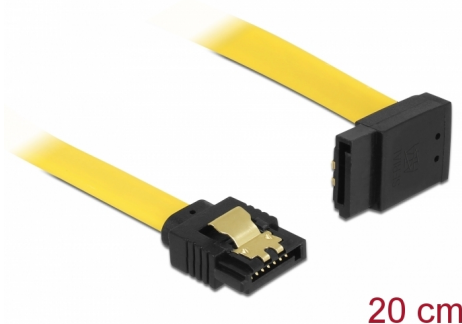

Delock Cavo SATA 6 Gb/s dritto angolato verso l'alto da 20 cm giallo

Descrizione

Questo cavo SATA Delock consente il collegamento interno di vari dispositivi SATA, tra cui HDD, schede del controller o memorie Flash. È conforme agli standard più recenti e garantisce una velocità di trasferimento dati fino a 6 Gb/s. È retrocompatibile con precedenti versioni SATA, ma può raggiungere solo la rispettiva velocità di trasferimento. Quando si collega questo cavo ad un HDD, il cavo viene rivolto verso l'alto. I clip in metallo sui connettori assicurano che il cavo scatti in posizione in modo affidabile.

20 cm

Articolo n. 82799

EAN: 4043619827992

Paese di origine: China

Pacchetto: Sacchetto in plastica con cerniera

Dettagli tecnici

- Connettori:
 - 1 x SATA 6 Gb/s femmina dritto a 7 pin >
 - 1 x SATA 6 Gb/s femmina con angolo verso l'alto a 7 pin
- Con clip in metallo dorati
- Velocità di trasferimento dati fino a 6 Gb/s
- Retrocompatibile con SATA 1,5 Gb/s e 3 Gb/s
- Sezione dei cavi: 26 AWG
- Colore: giallo
- Lunghezza senza connettori: ca. 20 cm

Connettore 1:	1 x SATA 6 Gb/s 7 pin plug straight
Connettore 2:	1 x SATA 6 Gb/s 7 pin plug upwards angled

Technical characteristics

Data transfer rate:	SATA up to 6 Gb/s
---------------------	-------------------

Physical characteristics

Connector color:	nero
Cable colour:	giallo
Conductor gauge:	26 AWG
Lunghezza:	20 cm