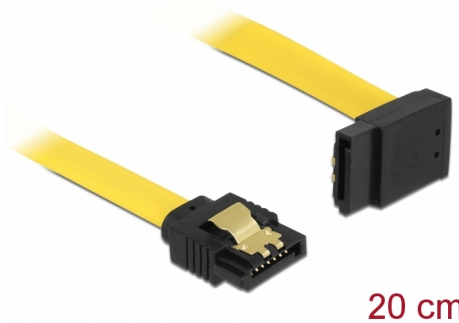

# Delock SATA 6 Gb/s Ίσιο καλώδιο με πάνω γωνία 20 εκ. κίτρινο

## Περιγραφή

Αυτό το καλώδιο SATA από την Delock καθιστά δυνατή την εσωτερική σύνδεση διαφόρων συσκευών SATA, π.χ. δίσκους HDD, κάρτες ελεγκτών ή μνήμες Flash. Είναι συμβατό με το τελευταίο πρότυπο και προσφέρει ρυθμό μεταφοράς δεδομένων έως 6 Gb/s. Είναι συμβατό με τις προηγούμενες εκδόσεις SATA, αλλά σε αυτή την περίπτωση μπορεί να φτάσει την αντίστοιχη ταχύτητα μεταφοράς. Όταν συνδέετε το καλώδιο αυτό σε ένα δίσκο HDD το καλώδιο θα έχει φορά προς τα πάνω. Τα μεταλλικά κλιπ στους συνδέσμους διασφαλίζουν ότι το καλώδιο ασφαλίζει σταθερά στη θέση του.

## Προδιαγραφές

- Συνδετήρας:
  - 1 x SATA 6 Gb/s 7 ακροδεκτών, θηλυκό σε ευθεία >
  - 1 x SATA 6 Gb/s 7 ακίδων θηλυκό γωνία προς τα πάνω
- Με μεταλλικά κλιπ χρυσού χρώματος
- Ρυθμός μεταφοράς δεδομένων της τάξης των 6 Gb/s
- SATA 1,5 Gb/s και 3 Gb/s συμβατό και με το παλαιότερο
- Μετρητής καλωδίου: 26 AWG
- Χρώμα: κίτρινο
- Μήκος χωρίς το σύνδεσμο: περ. 20 cm

## Physical characteristics

Connector color:	μαύρο
Χρώμα καλωδίου:	κίτρινο
Conductor gauge:	26 AWG
Μήκος:	20 cm