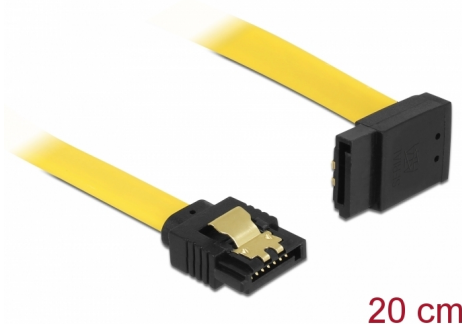

Delock SATA 6 Go/s Câble droit coudé vers le haut 20 cm jaune

Description

Ce câble SATA Delock permet la connexion interne de différents périphériques SATA, tels que des disques durs, des cartes contrôleur ou des mémoires Flash. Il est conforme à la dernière norme et procure un taux de transfert de données jusqu'à 6 Gb/s. Il est rétrocompatible avec les précédentes versions SATA, mais ne peut alors atteindre que leur vitesse de transfert respective. En connectant ce câble à un disque dur, le câble est orienté vers le haut. Les attaches métalliques sur les connecteurs garantissent que le câble s'enclenche en position de manière fiable.

20 cm

N° produit 82799

EAN: 4043619827992

Pays d'origine: China

Emballage: Sac
polyvalent à fermeture
éclair

Détails techniques

- Connecteurs :
 - 1 x SATA 6 Gb/s à 7 broches femelle droit >
 - 1 x SATA 6 Gb/s 7 broches femelle coudé vers le haut
- Avec attaches métalliques dorées
- Débit de données jusqu'à 6 Gb/s
- Rétrocompatible avec SATA 1,5 Go/s et 3 Go/s
- Jauge de câble : 26 AWG
- Couleur : jaune
- Longueur sans connecteurs : env. 20 cm

Connecteur 1:	1 x SATA 6 Gb/s 7 broches mâle droit
Connecteur 2:	1 x SATA 6 Gb/s 7 broches mâle coudé vers le haut

Technical characteristics

Débit de données:	SATA jusqu'à 6 Go/s
-------------------	---------------------

Physical characteristics

Connector color:	noir
Couleur du câble:	jaune
Conductor gauge:	26 AWG
Longueur:	20 cm