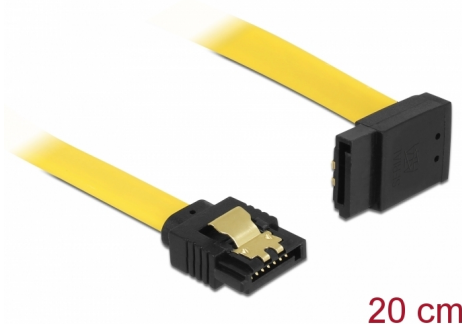

Delock Kabel SATA, 6 Gb/s, přímý na pravoúhlý nahoru, 20 cm, žlutý

Popis

Tento SATA kabel od Delocku umožňuje interní připojení různých SATA zařízení, např. HDD, karty s řadiči nebo Flash paměti. Vyhovuje poslednímu standardu a poskytuje přenosovou rychlost data ž do 6 Gb/s. Je zpětně kompatibilní s předešlými SATA verzemi, ale pak může dosáhnout pouze příslušné přenosové rychlosti. Při připojování tohoto kabelu k HDD je kabel vyveden nahoru. Kovové spony na konektorech zajišťují, aby kabel spolehlivě zapadl na své místo.

20 cm

Číslo produktu 82799

EAN: 4043619827992

Země původu: China

Balení: Plastová taška se zipem

Technické detaily

- Konektor:
 - 1 x 7 pin SATA 6 Gb/s samice přímý >
 - 1 x 7 pin SATA 6 Gb/s samice pravoúhlý nahoru
- Se zlatým kovovým klipem
- Rychlost přenosu dat až 6 Gb/s
- Zpětně kompatibilní s SATA 1,5 Gb/s, 3 Gb/s
- Průřez kabelu: 26 AWG
- Barva: žlutá
- Délka bez konektorů: cca. 20 cm

Konektor 1:	1 x 7 pin SATA 6 Gb/s samec přímý
Konektor 2:	1 x 7 pin SATA 6 Gb/s samec pravoúhlý nahoru

Technical characteristics

Rychlost přenosu dat:	SATA až do 6 Gb/s
-----------------------	-------------------

Physical characteristics

Connector color:	černá
Barva kabelu:	žlutá
Conductor gauge:	26 AWG
Délka:	20 cm