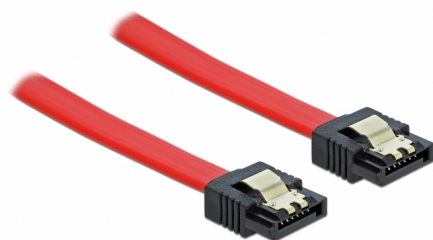

Delock Cablu SATA 6 Gb/s 70 cm, roșu

Descriere scurta

Acest cablu SATA de la Delock permite conectarea internă a diverselor dispozitive SATA, de exemplu hard diskuri, carduri de controlere sau memorii flash. Acesta este conform cu cel mai recent standard și asigură o viteză de transfer al datelor de până la 6 Gb/s. Este retrocompatibil cu versiunile SATA anterioare, însă în acest cazuri va putea atinge numai viteza de transfer maximă a versiunilor respective. Clemele metalice de pe conectori asigură fixarea fiabilă a cablului în poziție.

70 cm

Nr. 82678

EAN: 4043619826780

Țara de origine: China

Pachet: Pungă din plastic
cu închidere tip fermoar

Detalii tehnice

- Conectori:
 - 1 x SATA 6 Gb/s 7 pini mamă, drept >
 - 1 x SATA 6 Gb/s 7 pini mamă, drept
- Cu cleme metalice aurii
- Rată de transfer a datelor de până la 6 Gb/s
- Compatibilitate descendentă cu unități SATA la 1,5 Gb/s și la 3 Gb/s
- Grosime cablu: 26 AWG
- Culoare: roșu
- Lungime fără conectori: cca 70 cm

Cerinte de sistem

- Un port SATA liber

Pachetul contine

- Cablu SATA

General

Specification:	SATA 6 Gb/s
----------------	-------------

Interface

Conector 1:	1 x SATA 6 Gb/s 7 pin plug straight
Conector 2:	1 x SATA 6 Gb/s 7 pin plug straight

Technical characteristics

Data transfer rate:	SATA up to 6 Gb/s
---------------------	-------------------

Physical characteristics

Connector color:	negru
Cable colour:	roșu
Conductor gauge:	26 AWG
Lungime:	70 cm