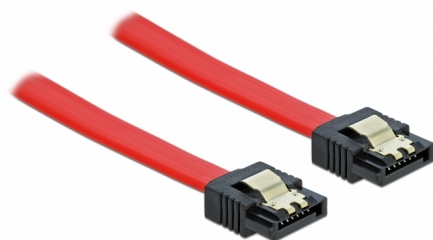

# Delock SATA 6 Gb/s kabel 70 cm crveni

## Opis

Ovaj Delock SATA kabel omogućuje interno povezivanje različitih SATA uređaja, primjerice HDD pogona, kartica kontrolera ili izbrisive memorije. Usklađen je s najnovijim standardom i pruža brzinu prijenosa podataka do 6 Gb/s. Unatrag je kompatibilan s prethodnim SATA verzijama, ali se u tom slučaju može postići samo odgovarajuća brzina prijenosa. Metalne kopče na konektorima osiguravaju pouzdano sjedanje kabela na mjesto.

## Tehnički podaci

- Priključak:
  - 1 x 7-pinski SATA 6 Gb/s, ženski ravan >
  - 1 x 7-pinski SATA 6 Gb/s, ženski ravan
- Sa zlatnim metalnim kopčama
- Brzina prijenosa podataka do 6 Gb/s
- Kompatibilno s SATA 1,5 Gb/s i 3 Gb/s
- Presjek kabela: 26 AWG
- Boja: crvena
- Duljina bez konektora: oko. 70 cm

## Physical characteristics

Connector color:	crne
Boja kabela:	crvena
Conductor gauge:	26 AWG
Duljina:	70 cm