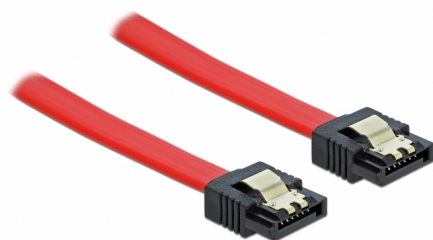

## Delock Cavo SATA 6 Gb/s da 70 cm rosso

### Descrizione

Questo cavo SATA Delock consente il collegamento interno di vari dispositivi SATA, tra cui HDD, schede del controller o memorie Flash. È conforme agli standard più recenti e garantisce una velocità di trasferimento dati fino a 6 Gb/s. È retrocompatibile con precedenti versioni SATA, ma può raggiungere solo la rispettiva velocità di trasferimento. I clip in metallo sui connettori assicurano che il cavo scatti in posizione in modo affidabile.

### Dettagli tecnici

- Connettori:
  - 1 x SATA 6 Gb/s femmina diritto a 7 pin >
  - 1 x SATA 6 Gb/s femmina diritto a 7 pin
- Con clip in metallo dorati
- Velocità di trasferimento dati fino a 6 Gb/s
- Retrocompatibile con SATA 1,5 Gb/s e 3 Gb/s
- Sezione dei cavi: 26 AWG
- Colore: rosso
- Lunghezza senza connettori: ca. 70 cm

## Physical characteristics

Connector color:	nero
Cable colour:	rosso
Conductor gauge:	26 AWG
Lunghezza:	70 cm