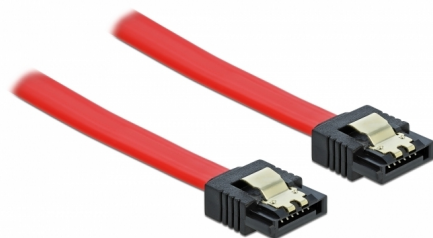

Delock Cable SATA 6 Gb/s de 70 cm rojo

Descripción

Este cable SATA de Delock permite la conexión interna de varios dispositivos SATA como, por ejemplo, unidades de disco duro, tarjetas controladoras o memorias Flash. Cumple la normativa más reciente y proporciona una velocidad de transferencia de datos de hasta 6 Gb/s. Es compatible con las anteriores versiones de SATA. Con dichas versiones, solo puede alcanzar la velocidad de transferencia correspondiente. Los enganches metálicos de los conectores garantizan que el cable se fijará en su posición de forma segura mediante el sonido de un clic.

70 cm

Número de elemento 82678

EAN: 4043619826780

Pais de origen: China

Paquete: Bolsa de plástico con cremallera

Detalles técnicos

- Conectores:
 - 1 x SATA 6 Gb/s de 7 pines hembra recto >
 - 1 x SATA 6 Gb/s de 7 pines hembra recto
- Con broches metálicos dorados coloreados
- Velocidades de transferencias de datos de hasta 6 Gb/s
- Compatible con SATA 1,5 Gb/s y 3 Gb/s
- Valor normalizado del cable: 26 AWG
- Color: rojo
- Longitud sin conectores: aprox. 70 cm

Requisitos del sistema

- Un puerto SATA disponible

Contenido del paquete

- Cable SATA

General

Especificación técnica:	SATA 6 Gb/s
-------------------------	-------------

Interface

Conector 1:	1 x SATA 6 Gb/s de 7 contactos macho recto
Conector 2 :	1 x SATA 6 Gb/s de 7 contactos macho recto

Technical characteristics

Velocidades de transferencias de datos:	SATA de hasta 6 Gb/s
---	----------------------

Physical characteristics

Connector color:	negro
Color del cable:	rojo
Conductor gauge:	26 AWG
Longitud:	70 cm