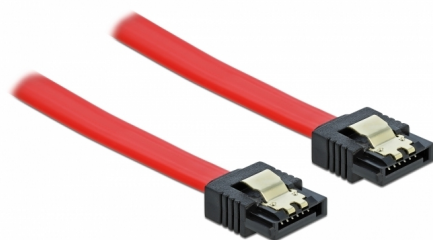

Delock Cablu SATA 6 Gb/s 50 cm, roșu

Descriere scurta

Acest cablu SATA de la Delock permite conectarea internă a diverselor dispozitive SATA, de exemplu hard diskuri, carduri de controlere sau memorii flash. Acesta este conform cu cel mai recent standard și asigură o viteză de transfer al datelor de până la 6 Gb/s. Este retrocompatibil cu versiunile SATA anterioare, însă în acest cazuri va putea atinge numai viteza de transfer maximă a versiunilor respective. Clemele metalice de pe conectori asigură fixarea fiabilă a cablului în poziție.

50 cm

Nr. 82677

EAN: 4043619826773

Țara de origine: China

Pachet: Pungă din plastic
cu închidere tip fermoar

Detalii tehnice

- Conectori:
 - 1 x SATA 6 Gb/s 7 pini mamă, drept >
 - 1 x SATA 6 Gb/s 7 pini mamă, drept
- Cu cleme metalice aurii
- Rată de transfer a datelor de până la 6 Gb/s
- Compatibilitate descendentă cu unități SATA la 1,5 Gb/s și la 3 Gb/s
- Grosime cablu: 26 AWG
- Culoare: roșu
- Lungime fără conectori: cca 50 cm

Cerinte de sistem

- Un port SATA liber

Pachetul contine

- Cablu SATA

General

Specification:	SATA 6 Gb/s
----------------	-------------

Interface

Conector 1:	1 x SATA 6 Gb/s 7 pin plug straight
Conector 2:	1 x SATA 6 Gb/s 7 pin plug straight

Technical characteristics

Data transfer rate:	SATA up to 6 Gb/s
---------------------	-------------------

Physical characteristics

Connector color:	negru
Cable colour:	roșu
Conductor gauge:	26 AWG
Lungime:	50 cm