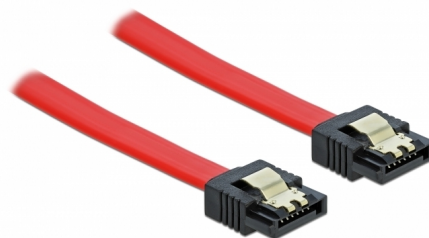

## Delock SATA 6 Gb/s Καλώδιο 50 εκ. κόκκινο

### Περιγραφή

Αυτό το καλώδιο SATA από την Delock καθιστά δυνατή την εσωτερική σύνδεση διαφόρων συσκευών SATA, π.χ. δίσκους HDD, κάρτες ελεγκτών ή μνήμες Flash. Είναι συμβατό με το τελευταίο πρότυπο και προσφέρει ρυθμό μεταφοράς δεδομένων έως 6 Gb/s. Είναι συμβατό με τις προηγούμενες εκδόσεις SATA, αλλά σε αυτή την περίπτωση μπορεί να φτάσει την αντίστοιχη ταχύτητα μεταφοράς. Τα μεταλλικά κλιπ στους συνδέσμους διασφαλίζουν ότι το καλώδιο ασφαλίζει σταθερά στη θέση του.

### Προδιαγραφές

- Συνδετήρας:
  - 1 x SATA 6 Gb/s 7 ακροδεκτών, θηλυκό σε ευθεία >
  - 1 x SATA 6 Gb/s 7 ακροδεκτών, θηλυκό σε ευθεία
- Με μεταλλικά κλιπ χρυσού χρώματος
- Ρυθμός μεταφοράς δεδομένων της τάξης των 6 Gb/s
- SATA 1,5 Gb/s και 3 Gb/s συμβατό και με το παλαιότερο
- Μετρητής καλωδίου: 26 AWG
- Χρώμα: κόκκινος
- Μήκος χωρίς το σύνδεσμο: περ. 50 cm

## Physical characteristics

Connector color:	μαύρο
Χρώμα καλωδίου:	κόκκινος
Conductor gauge:	26 AWG
Μήκος:	50 cm