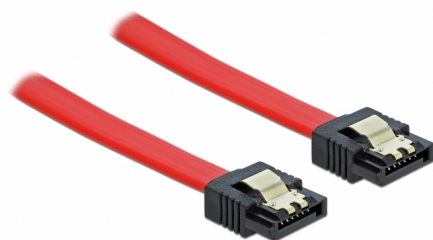

Delock Cablu SATA 6 Gb/s 10 cm, roșu

Descriere scurta

Acest cablu SATA de la Delock permite conectarea internă a diverselor dispozitive SATA, de exemplu hard diskuri, carduri de controlere sau memorii flash. Acesta este conform cu cel mai recent standard și asigură o viteză de transfer al datelor de până la 6 Gb/s. Este retrocompatibil cu versiunile SATA anterioare, însă în acest cazuri va putea atinge numai viteza de transfer maximă a versiunilor respective. Clemele metalice de pe conectori asigură fixarea fiabilă a cablului în poziție.

10 cm

Nr. 82674

EAN: 4043619826742

Țara de origine: China

Pachet: Pungă din plastic
cu închidere tip fermoar

Detalii tehnice

- Conectori:
 - 1 x SATA 6 Gb/s 7 pini mamă, drept >
 - 1 x SATA 6 Gb/s 7 pini mamă, drept
- Cu cleme metalice aurii
- Rată de transfer a datelor de până la 6 Gb/s
- Compatibilitate descendentă cu unități SATA la 1,5 Gb/s și la 3 Gb/s
- Grosime cablu: 26 AWG
- Culoare: roșu
- Lungime fără conectori: cca 10 cm

Cerinte de sistem

- Un port SATA liber

Pachetul contine

- Cablu SATA

General

Specification:	SATA 6 Gb/s
----------------	-------------

Interface

Conector 1:	1 x SATA 6 Gb/s 7 pin plug straight
Conector 2:	1 x SATA 6 Gb/s 7 pin plug straight

Technical characteristics

Data transfer rate:	SATA up to 6 Gb/s
---------------------	-------------------

Physical characteristics

Connector color:	negru
Cable colour:	roșu
Conductor gauge:	26 AWG
Lungime:	10 cm