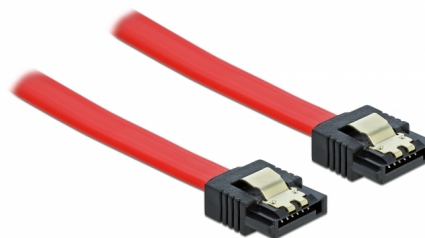

Delock SATA 6 Gb/s Καλώδιο 10 εκ. κόκκινο

Περιγραφή

Αυτό το καλώδιο SATA από την Delock καθιστά δυνατή την εσωτερική σύνδεση διαφόρων συσκευών SATA, π.χ. δίσκους HDD, κάρτες ελεγκτών ή μνήμες Flash. Είναι συμβατό με το τελευταίο πρότυπο και προσφέρει ρυθμό μεταφοράς δεδομένων έως 6 Gb/s. Είναι συμβατό με τις προηγούμενες εκδόσεις SATA, αλλά σε αυτή την περίπτωση μπορεί να φτάσει την αντίστοιχη ταχύτητα μεταφοράς. Τα μεταλλικά κλιπ στους συνδέσμους διασφαλίζουν ότι το καλώδιο ασφαλίζει σταθερά στη θέση του.

10 cm

Αρ. προϊόντος 82674

EAN: 4043619826742

Χώρα προέλευσης: China

Συσκευασία: Τσαντάκι με φερμουάρ

Προδιαγραφές

- Συνδετήρας:
 - 1 x SATA 6 Gb/s 7 ακροδεκτών, θηλυκό σε ευθεία >
 - 1 x SATA 6 Gb/s 7 ακροδεκτών, θηλυκό σε ευθεία
- Με μεταλλικά κλιπ χρυσού χρώματος
- Ρυθμός μεταφοράς δεδομένων της τάξης των 6 Gb/s
- SATA 1,5 Gb/s και 3 Gb/s συμβατό και με το παλαιότερο
- Μετρητής καλωδίου: 26 AWG
- Χρώμα: κόκκινος
- Μήκος χωρίς το σύνδεσμο: περ. 10 cm

Απαιτήσεις συστήματος

- Μία ελεύθερη θύρα SATA

Περιεχόμενα συσκευασίας

- Καλώδιο SATA

General

Προδιαγραφές:	SATA 6 Gb/s
---------------	-------------

Interface

Συνδετήρας 1:	1 x SATA 6 Gb/s 7 ακροδεκτών, Αρσενικό σε ευθεία
Συνδετήρας 2:	1 x SATA 6 Gb/s 7 ακροδεκτών, Αρσενικό σε ευθεία

Technical characteristics

Ρυθμός μεταφοράς δεδομένων:	SATA έως 6 Gb/s
-----------------------------	-----------------

Physical characteristics

Connector color:	μαύρο
Χρώμα καλωδίου:	κόκκινος
Conductor gauge:	26 AWG
Μήκος:	10 cm