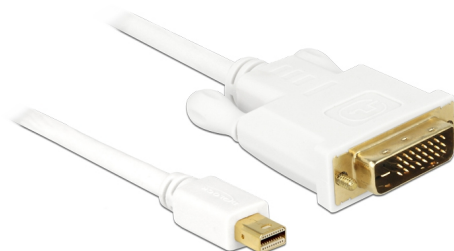

Delock Cable mini DisplayPort macho a DVI 24+1 macho 1 m

Descripción

Este cable de Delock le permite conectar dispositivos, como por ejemplo monitores, mediante el conector DVI a una interfaz de puerto de mini DisplayPort.

1 m

Número de elemento 82641

EAN: 4043619826414

Pais de origen: China

Paquete: Retail Box

Detalles técnicos

- Conector: mini DisplayPort 20 pines macho > DVI-D (Dual Link) 24+1 macho
- Especificación mini DisplayPort 1.1a
- Conector DVI con tornillos
- Señal: mini DP > DVI
- Valor normalizado del cable: 32 AWG
- Conector con contactos dorados
- Resolución máxima 1920 x 1200 @ 60 Hz (dependiendo del monitor y el sistema)
- Longitud del cable: aprox. 1 m

Requisitos del sistema

- Interfaz mini DisplayPort disponible

Contenido del paquete

- Cable mini DisplayPort a DVI

Image

1 m