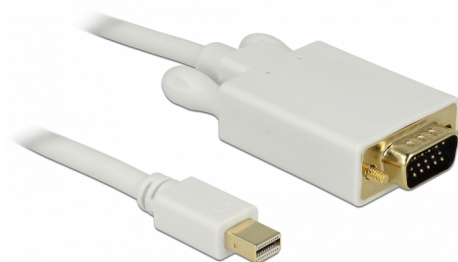

Delock Cavo da mini DisplayPort a VGA 1 m

Descrizione

Questo cavo Mini DisplayPort Delock può essere utilizzato per collegare dispositivi con interfaccia VGA, ad esempio, schermi, proiettori o TV al PC o computer portatile.

1 m

Articolo n. 82639

EAN: 4043619826391

Paese di origine: China

Pacchetto: Poly bag

Dettagli tecnici

- Connettori:
 - 1 x mini DisplayPort maschio >
 - 1 x VGA maschio
- Chipset: Analogix ANX9832
- Connettore VGA con viti
- DisplayPort 1.1a specifica
- Direzione segnale: Ingresso mini DisplayPort > uscita VGA
- Sezione dei cavi: 32 AWG
- Diametro cavo: ca. 5,5 mm
- Contatti dorati
- Risoluzione fino a 1920 x 1200 @ 60 Hz
(a seconda del sistema e dell'hardware collegato)
- Colore: bianco
- Lunghezza con connettori: ca. 1 m

Requisiti di sistema

- Un'interfaccia mini DisplayPort libera

Contenuto della confezione

-

Immagini