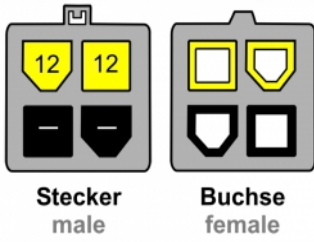

Delock Καλώδιο επέκτασης P4 βύσμα 4 ακίδων > υποδοχή P4 4 ακίδων 15 cm

Περιγραφή

Αυτό το καλώδιο από τη Delock επεκτείνει τη σύνδεση μεταξύ μιας τροφοδοσίας και μιας μητρικής πλακέτας εξοπλισμένης με σύνδεσμο ισχύος P4 4 ακίδων.

15 cm

Αρ. προϊόντος 82428

EAN: 4043619824281

Χώρα προέλευσης: China

Συσκευασία: Τσαντάκι με φερμουάρ

Προδιαγραφές

- Συνδετήρας:
 - 1 x P4 4 ακίδων, αρσενική >
 - 1 x P4 4 ακίδων, θηλυκό
- Τάση: 12 V
- Μετρητής καλωδίου: 18 AWG
- Μήκος συμπεριλ. συνδέσμου: περίπου 15 εκ.

Απαιτήσεις συστήματος

- Μια ελεύθερη θύρα P4

Περιεχόμενα συσκευασίας

- Καλώδιο τροφοδοσίας

Εικόνες

Interface

Συνδετήρας 1:	1 x P4 4 ακίδων, αρσενική
Συνδετήρας 2:	1 x P4 4 ακίδων, θηλυκό

Technical characteristics

Voltage:	12 V
----------	------

Physical characteristics

Conductor gauge:	18 AWG
Μήκος:	15 cm