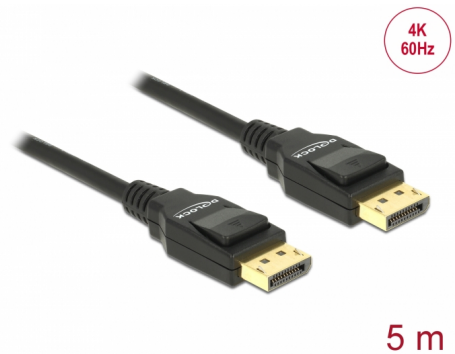

Delock Καλώδιο DisplayPort 1.2 αρσενικό > DisplayPort αρσενικό 4K 5 m

Περιγραφή

Αυτό το καλώδιο σας επιτρέπει να συνδέσετε συσκευές θύρας οθόνης, π.χ. μια οθόνη στον υπολογιστή σας. Το πρότυπο θύρας οθόνης (DisplayPort) είναι ένα κανονικοποιημένο καθολικό πρότυπο σύνδεσης της VESA για τη μεταφορά σήματος βίντεο και ήχου. Μπορεί να εφαρμοστεί για οθόνες, τηλεόραση σε υπολογιστή, συσκευή αναπαραγωγής DVD και παρόμοιες συσκευές.

Αρ. προϊόντος 82425

EAN: 4043619824250

Χώρα προέλευσης: China

Συσκευασία: Poly bag

Προδιαγραφές

- Συνδετήρας:
DisplayPort 20 ακίδων, θηλυκή >
DisplayPort 20 ακίδων, θηλυκή
- Προδιαγραφές DisplayPort 1.2
- Συνδέεται DisplayPort 20 ακίδων (υποστηρίζει 3,3 V)
- Μετρητής καλωδίου:
Γραμμή δεδομένων 30 AWG
γραμμή τροφοδοσίας 28 AWG
- Διάμετρος καλωδίου: περίπου 6 mm
- Καλωδίωση συστραμμένου ζεύγους
- Αγωγός χαλκού
- Επιχρυσωμένο βύσμα
- Τριπλά θωρακισμένο καλώδιο
- Μεταφορά ηχητικών σημάτων και σημάτων βίντεο
- Ρυθμός μεταφοράς δεδομένων της τάξης των 21,6 Gb/s
- Ανάλυση έως και 3840 x 2160 @ 60 Hz (ανάλογα με το σύστημα και το συνδεδεμένο υλικό)
- Χρώμα: μαύρο
- Μήκος συμπεριλ. συνδέσμου: περίπου 5 m

Συνδετήρας 1:	1 x DisplayPort αρσενικό
Συνδετήρας 2:	1 x DisplayPort αρσενικό

Technical characteristics

Ρυθμός μεταφοράς δεδομένων:	21,6 Gb/s
Maximum screen resolution:	3840 x 2160 @ 60 Hz

Physical characteristics

Υλικό περιβλήματος:	PVC
Τελείωμα συνδέσμου:	επιχρυσωμένη
Τελείωμα ακίδας:	επιχρυσωμένη
Conductor material:	χαλκός
Conductor gauge:	Γραμμή δεδομένων 30 AWG γραμμή τροφοδοσίας 28 AWG
Shielding:	triple
Μήκος:	5 m
Χρώμα:	μαύρο