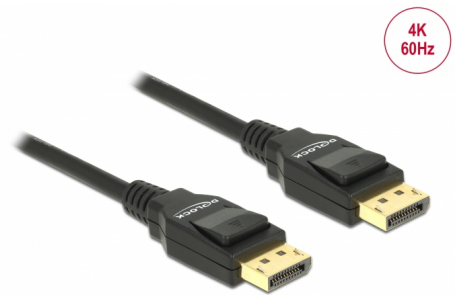

Delock DisplayPort 1.2 kabel samec > DisplayPort samec 4K 3 m

Popis

Tento kabel DisplayPort umožňuje připojení DisplayPort zařízení, např. displeje nebo televize k počítači. DisplayPort je univerzální připojovací rozhraní standardizované VESA pro přenos video a audio signálu. Může být aplikována pro monitory, TV k počítači, DVD-přehrávači a podobných zařízení.

4K
60Hz

3 m

Číslo produktu 82424

EAN: 4043619824243

Země původu: China

Balení: Kartonová krabice

Technické detaily

- Konektor:
DisplayPort 20 pinový samec >
DisplayPort 20 pinový samec
- DisplayPort 1.2 specifikace
- Je zapojeno 20 pinů (podporuje 3.3 V)
- Průřez kabelu:
30 AWG datové vodiče
28 AWG napájecí vodiče
- Průměr kabelu: cca. 6 mm
- Kabel – kroucená dvoulinka
- Měděné vodiče
- Pozlacené konektory
- Trojitě stíněný kabel
- Přenos audio a video signálu
- Rychlost přenosu dat až 21,6 Gb/s
- Rozlišení až 3840 x 2160 @ 60 Hz (v závislosti na systému a připojeném hardware)
- Barva: černá
- Délka včetně konektoru cca. 3 m

Systemové požadavky

- Volné rozhraní DisplayPort

Obsah balení

- DisplayPort kabel

Příslušenství

General

Specifikace:	DisplayPort 1.2
--------------	-----------------

Interface

Konektor 1:	1 x DisplayPort samec
Konektor 2:	1 x DisplayPort samec

Technical characteristics

Rychlost přenosu dat:	21,6 Gb/s
Maximum screen resolution:	3840 x 2160 @ 60 Hz

Physical characteristics

Materiál pouzdra:	PVC
Konektor s povrchovou úpravou:	pozlacen
Pin s povrchovou úpravou:	pozlacen
Conductor material:	měď
Conductor gauge:	30 AWG datové vodiče 28 AWG napájecí vodiče
Shielding:	trojité
Délka:	3 m
Barva:	černá