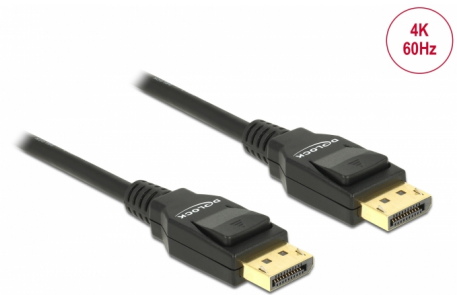

# Delock DisplayPort 1.2-kabel hane > DisplayPort hane 4K 1 m

## Beskrivning

Med denna kabel kan du ansluta DisplayPort-enheter t.ex. en bildskärm till datorn. DisplayPort är en standardiserad, allmän anslutningsstandard för VESA för överföring av video- och ljudsignal. Den kan användas för bildskärmar, TV till datorn, DVD-spelare och liknande enheter.

## Specifikationer

- Anslutning:  
DisplayPort 20-stift, hane >  
DisplayPort 20-stift, hane
- DisplayPort 1.2 specifikation
- 20-stiftskontakt ansluten (stöder 3,3 V)
- Sladdstorlek:  
30 AWG data  
28 AWG ström
- Kabeldiameter: ca 6 mm
- Tvinnad parkabel
- Kopparledare
- Guldpläterade kontakter
- Trippelskärmad kabel
- Överför ljud- och videosignaler
- Dataöverföringshastighet upp till 21,6 Gb/s
- Upplösning upp till: 3840 x 2160 @ 60 Hz (beroende på systemet och ansluten maskinvara)
- Färg: svart
- Längd inkl. kontakt: ca 1 m

## Physical characteristics

Höljets material:	PVC
Kontakt slutförd:	guldpläterade
Stift slutförda:	guldpläterade
Conductor material:	koppar
Conductor gauge:	30 AWG data 28 AWG ström
Shielding:	trippelskärmad
Längd:	1 m
Färg:	svart