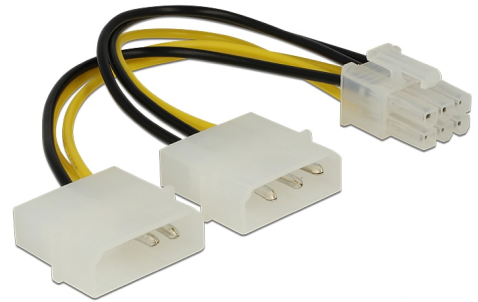

# Delock Stromkabel für PCI Express Karten 15 cm

## Beschreibung

Dieses Stromkabel von Delock, mit einer Länge von 15 cm, dient zur Stromversorgung von PCI Express Karten, u.a. PCI Express Grafikkarten.

15 cm

**Artikel-Nr. 82315**

EAN: 4043619823154

Ursprungsland: China

Verpackung:  
Wiederverschließbare  
Tüte

## Technische Daten

- Anschlüsse:  
1 x 6 Pin >  
2 x Molex Stecker
- Kabellänge: ca. 15 cm